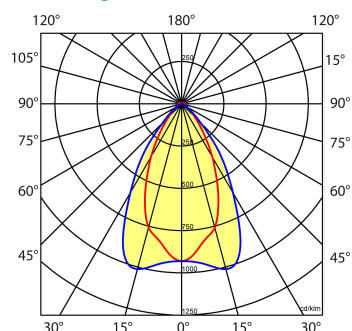

Lichtdiagram

Technische specificaties

Artikelklasse	Basisunit lichtlijn
Serie	NTS-IM
Lamptype	LED niet uitwisselbaar
Kleurtemperatuur (K)	4000 tot 4000
Met lichtbron	Ja
Aantal Norton Led Module(s)	1
Geschikt voor aantal lichtbronnen	1
Led bezetting (%)	50 %
Lamphouder	Geen
Nom. levensduur L80/B10 bij 25 °C (h)	100000
Max. systeemvermogen (W)	21
Beschermingsgraad (IP)	IP20
Beschermingsklasse volgens IEC 61140	I
Slagvastheid	IK03
Gloeidraadtest volgens IEC 60695-2-11	650 °C - 30 s
Effectieve lichtstroom volgens IEC 62722-2-1 (lm)	3500
Specifieke lichtstroom armatuur (lm/W)	166
Lichtkleur	Wit
Kleurweergave-index	80-89
Kleur consistentie (McAdam ellips)	SDCM3
Vermogensfactor	0.96
Breedte (mm)	58
Hoogte/diepte (mm)	70
Lengte (mm)	1138
Materiaal behuizing	Staal
Kleur behuizing	Wit
RAL-nummer (vergelijkbaar)	9016
RAL-nummer	9016