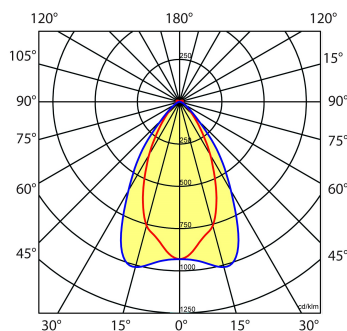

Lichtdiagram

Technische specificaties

Artikelklasse	Basisunit lichtlijn
Serie	NTS-IM
Lamptype	LED niet uitwisselbaar
Kleurtemperatuur (K)	4000 tot 4000
Met lichtbron	Ja
Aantal Norton Led Module(s)	1
Geschikt voor aantal lichtbronnen	1
Led bezetting (%)	50 %
Lamphouder	Geen
Nom. levensduur L80/B10 bij 25 °C (h)	100000
Max. systeemvermogen (W)	21
Beschermingsgraad (IP)	IP20
Beschermingsklasse volgens IEC 61140	I
Slagvastheid	IK03
Gloeidraadtest volgens IEC 60695-2-11	650 °C - 30 s
Effectieve lichtstroom volgens IEC 62722-2-1 (lm)	3500
Specifieke lichtstroom armatuur (lm/W)	166
Lichtkleur	Wit
Kleurweergave-index	80-89
Kleur consistentie (McAdam ellips)	SDCM3
Vermogensfactor	0.96
Breedte (mm)	58
Hoogte/diepte (mm)	70
Lengte (mm)	1138
Materiaal behuizing	Staal
Kleur behuizing	Wit
RAL-nummer (vergelijkbaar)	9010
RAL-nummer	9010