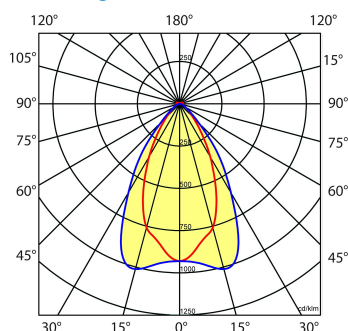

Lichtdiagram

Technische specificaties

Artikelklasse	Basisunit lichtlijn
Serie	NTS-IM
Lamptype	LED niet uitwisselbaar
Kleurtemperatuur (K)	4000 tot 4000
Met lichtbron	Ja
Aantal Norton Led Module(s)	1
Geschikt voor aantal lichtbronnen	1
Led bezetting (%)	50 %
Lamphouder	Geen
Nom. levensduur L80/B10 bij 25 °C (h)	100000
Max. systeemvermogen (W)	21
Beschermingsgraad (IP)	IP20
Beschermingsklasse volgens IEC 61140	I
Slagvastheid	IK03
Gloeidraadtest volgens IEC 60695-2-11	650 °C - 30 s
Effectieve lichtstroom volgens IEC 62722-2-1 (lm)	3500
Specifieke lichtstroom armatuur (lm/W)	166
Lichtkleur	Wit
Kleurweergave-index	80-89
Kleur consistentie (McAdam ellips)	SDCM3
Vermogensfactor	0.96
Breedte (mm)	58
Hoogte/diepte (mm)	70
Lengte (mm)	1138
Materiaal behuizing	Staal
Kleur behuizing	Wit
RAL-nummer (vergelijkbaar)	9010
RAL-nummer	9010