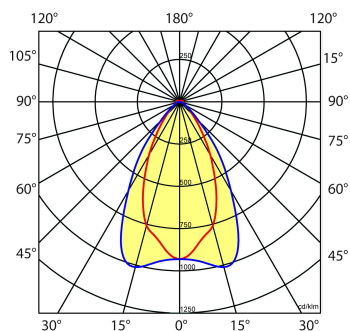

Lichtdiagram

Technische specificaties

Artikelklasse	Basisunit lichtlijn
Serie	NTS-IM
Lamptype	LED niet uitwisselbaar
Kleurtemperatuur (K)	4000 tot 4000
Met lichtbron	Ja
Aantal Norton Led Module(s)	1
Geschikt voor aantal lichtbronnen	1
Led bezetting (%)	100 %
Lamphouder	Geen
Nom. levensduur L80/B10 bij 25 °C (h)	100000
Max. systeemvermogen (W)	41
Beschermingsgraad (IP)	IP20
Beschermingsklasse volgens IEC 61140	I
Slagvastheid	IK03
Gloeidraadtest volgens IEC 60695-2-11	650 °C - 30 s
Effectieve lichtstroom volgens IEC 62722-2-1 (lm)	7000
Specifieke lichtstroom armatuur (lm/W)	170
Lichtkleur	Wit
Kleurweergave-index	80-89
Kleur consistentie (McAdam ellips)	SDCM3
Vermogensfactor	0.96
Breedte (mm)	58
Hoogte/diepte (mm)	70
Lengte (mm)	1138
Materiaal behuizing	Staal
Kleur behuizing	Wit
RAL-nummer (vergelijkbaar)	9016
RAL-nummer	9016