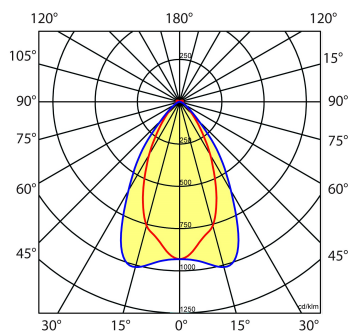

Lichtdiagram

Technische specificaties

Artikelklasse	Basisunit lichtlijn
Serie	NTS-IM
Lamptype	LED niet uitwisselbaar
Kleurtemperatuur (K)	4000 tot 4000
Met lichtbron	Ja
Aantal Norton Led Module(s)	1
Geschikt voor aantal lichtbronnen	1
Led bezetting (%)	100 %
Lamphouder	Geen
Nom. levensduur L80/B10 bij 25 °C (h)	100000
Max. systeemvermogen (W)	41
Beschermingsgraad (IP)	IP20
Beschermingsklasse volgens IEC 61140	I
Slagvastheid	IK03
Gloeidraadtest volgens IEC 60695-2-11	650 °C - 30 s
Effectieve lichtstroom volgens IEC 62722-2-1 (lm)	7000
Specifieke lichtstroom armatuur (lm/W)	170
Lichtkleur	Wit
Kleurweergave-index	80-89
Kleur consistentie (McAdam ellips)	SDCM3
Vermogensfactor	0.96
Breedte (mm)	58
Hoogte/diepte (mm)	70
Lengte (mm)	1138
Materiaal behuizing	Staal
Kleur behuizing	Wit
RAL-nummer (vergelijkbaar)	9016
RAL-nummer	9010