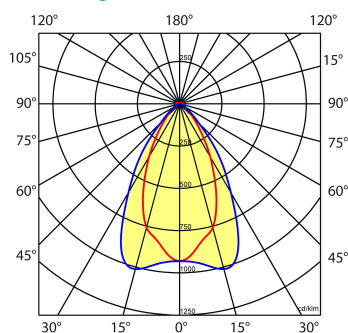

Lichtdiagram

Technische specificaties

Artikelklasse	Basisunit lichtlijn
Serie	NTS-IM
Lamptype	LED niet uitwisselbaar
Kleurtemperatuur (K)	4000 tot 4000
Met lichtbron	Ja
Aantal Norton Led Module(s)	1
Geschikt voor aantal lichtbronnen	1
Led bezetting (%)	100 %
Lamphouder	Geen
Nom. levensduur L80/B10 bij 25 °C (h)	100000
Max. systeemvermogen (W)	41
Beschermingsgraad (IP)	IP20
Beschermingsklasse volgens IEC 61140	I
Slagvastheid	IK03
Gloeidraadtest volgens IEC 60695-2-11	650 °C - 30 s
Effectieve lichtstroom volgens IEC 62722-2-1 (lm)	7000
Specifieke lichtstroom armatuur (lm/W)	170
Lichtkleur	Wit
Kleurweergave-index	80-89
Kleur consistentie (McAdam ellips)	SDCM3
Vermogensfactor	0.96
Breedte (mm)	58
Hoogte/diepte (mm)	70
Lengte (mm)	1138
Materiaal behuizing	Staal
Kleur behuizing	Wit
RAL-nummer (vergelijkbaar)	9016
RAL-nummer	9010