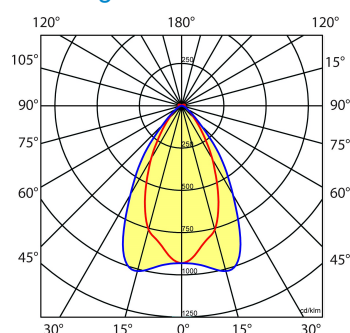

Lichtdiagram

Technische specificaties

Artikelklasse	Basisunit lichtlijn
Serie	NTS-IM
Lamptype	LED niet uitwisselbaar
Kleurtemperatuur (K)	4000 tot 4000
Met lichtbron	Ja
Aantal Norton Led Module(s)	1
Geschikt voor aantal lichtbronnen	1
Led bezetting (%)	100 %
Lamphouder	Geen
Nom. levensduur L80/B10 bij 25 °C (h)	100000
Max. systeemvermogen (W)	41
Beschermingsgraad (IP)	IP20
Beschermingsklasse volgens IEC 61140	I
Slagvastheid	IK03
Gloeidraadtest volgens IEC 60695-2-11	650 °C - 30 s
Effectieve lichtstroom volgens IEC 62722-2-1 (lm)	7000
Specifieke lichtstroom armatuur (lm/W)	170
Lichtkleur	Wit
Kleurweergave-index	80-89
Kleur consistentie (McAdam ellips)	SDCM3
Vermogensfactor	0.96
Breedte (mm)	58
Hoogte/diepte (mm)	70
Lengte (mm)	1138
Materiaal behuizing	Staal
Kleur behuizing	Wit
RAL-nummer (vergelijkbaar)	9016
RAL-nummer	9016