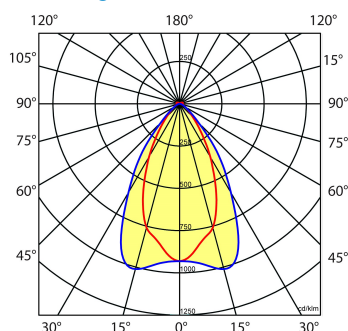

Lichtdiagram

Technische specificaties

Artikelklasse	Basisunit lichtlijn
Serie	NTS-IM
Lamptype	LED niet uitwisselbaar
Kleurtemperatuur (K)	4000 tot 4000
Met lichtbron	Ja
Aantal Norton Led Module(s)	1
Geschikt voor aantal lichtbronnen	1
Led bezetting (%)	50 %
Lamphouder	Geen
Nom. levensduur L80/B10 bij 25 °C (h)	100000
Max. systeemvermogen (W)	40
Beschermingsgraad (IP)	IP20
Beschermingsklasse volgens IEC 61140	I
Slagvastheid	IK03
Gloeidraadtest volgens IEC 60695-2-11	650 °C - 30 s
Effectieve lichtstroom volgens IEC 62722-2-1 (lm)	7000
Specifieke lichtstroom armatuur (lm/W)	175
Lichtkleur	Wit
Kleurweergave-index	80-89
Kleur consistentie (McAdam ellips)	SDCM3
Vermogensfactor	0.96
Breedte (mm)	58
Hoogte/diepte (mm)	70
Lengte (mm)	2276
Materiaal behuizing	Staal
Kleur behuizing	Wit
RAL-nummer (vergelijkbaar)	9016
RAL-nummer	9010