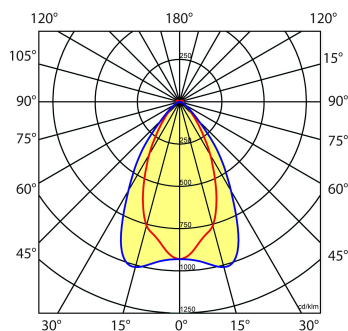

Lichtdiagram

Technische specificaties

Artikelklasse	Basisunit lichtlijn
Serie	NTS-IM
Lamptype	LED niet uitwisselbaar
Kleurtemperatuur (K)	4000 tot 4000
Met lichtbron	Ja
Aantal Norton Led Module(s)	1
Geschikt voor aantal lichtbronnen	1
Led bezetting (%)	50 %
Lamphouder	Geen
Nom. levensduur L80/B10 bij 25 °C (h)	100000
Max. systeemvermogen (W)	40
Beschermingsgraad (IP)	IP20
Beschermingsklasse volgens IEC 61140	I
Slagvastheid	IK03
Gloeidraadtest volgens IEC 60695-2-11	650 °C - 30 s
Effectieve lichtstroom volgens IEC 62722-2-1 (lm)	7000
Specifieke lichtstroom armatuur (lm/W)	175
Lichtkleur	Wit
Kleurweergave-index	80-89
Kleur consistentie (McAdam ellips)	SDCM3
Vermogensfactor	0.96
Breedte (mm)	58
Hoogte/diepte (mm)	70
Lengte (mm)	2276
Materiaal behuizing	Staal
Kleur behuizing	Wit
RAL-nummer (vergelijkbaar)	9016
RAL-nummer	9010