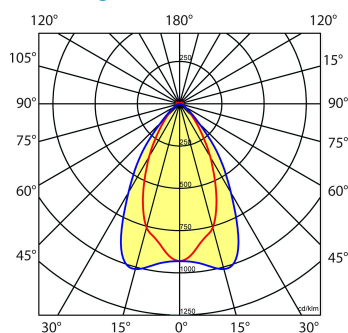

Lichtdiagram

Technische specificaties

Artikelklasse	Basisunit lichtlijn
Serie	NTS-IM
Lamptype	LED niet uitwisselbaar
Kleurtemperatuur (K)	4000 tot 4000
Met lichtbron	Ja
Aantal Norton Led Module(s)	1
Geschikt voor aantal lichtbronnen	1
Led bezetting (%)	50 %
Lamphouder	Geen
Nom. levensduur L80/B10 bij 25 °C (h)	100000
Max. systeemvermogen (W)	40
Beschermingsgraad (IP)	IP20
Beschermingsklasse volgens IEC 61140	I
Slagvastheid	IK03
Gloeidraadtest volgens IEC 60695-2-11	650 °C - 30 s
Effectieve lichtstroom volgens IEC 62722-2-1 (lm)	7000
Specifieke lichtstroom armatuur (lm/W)	175
Lichtkleur	Wit
Kleurweergave-index	80-89
Kleur consistentie (McAdam ellips)	SDCM3
Vermogensfactor	0.96
Breedte (mm)	58
Hoogte/diepte (mm)	70
Lengte (mm)	2276
Materiaal behuizing	Staal
Kleur behuizing	Wit
RAL-nummer (vergelijkbaar)	9016
RAL-nummer	9016