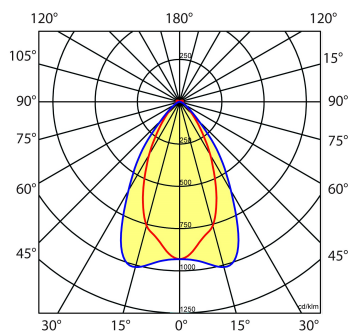

Lichtdiagram

Technische specificaties

Artikelklasse	Basisunit lichtlijn
Serie	NTS-IM
Lamptype	LED niet uitwisselbaar
Kleurtemperatuur (K)	4000 tot 4000
Met lichtbron	Ja
Aantal Norton Led Module(s)	1
Geschikt voor aantal lichtbronnen	1
Led bezetting (%)	50 %
Lamphouder	Geen
Nom. levensduur L80/B10 bij 25 °C (h)	100000
Max. systeemvermogen (W)	40
Beschermingsgraad (IP)	IP20
Beschermingsklasse volgens IEC 61140	I
Slagvastheid	IK03
Gloeidraadtest volgens IEC 60695-2-11	650 °C - 30 s
Effectieve lichtstroom volgens IEC 62722-2-1 (lm)	7000
Specifieke lichtstroom armatuur (lm/W)	175
Lichtkleur	Wit
Kleurweergave-index	80-89
Kleur consistentie (McAdam ellips)	SDCM3
Vermogensfactor	0.96
Breedte (mm)	58
Hoogte/diepte (mm)	70
Lengte (mm)	2276
Materiaal behuizing	Staal
Kleur behuizing	Wit
RAL-nummer (vergelijkbaar)	9016
RAL-nummer	9016