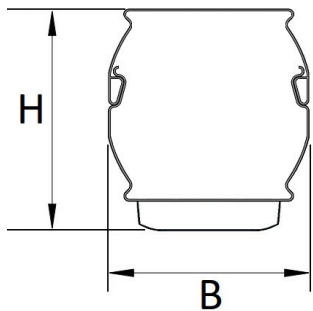

Toepassingsgebieden

- retail
- horeca
- entertainment
- distributiecentra / warehousing
- industrie