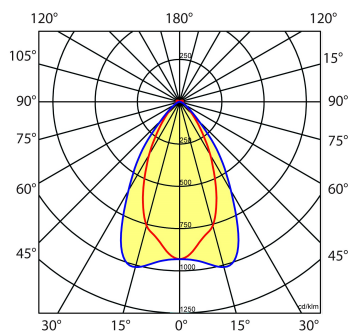

Lichtdiagram

Technische specificaties

Artikelklasse	Basisunit lichtlijn
Serie	NTS-IM
Lamptype	LED niet uitwisselbaar
Kleurtemperatuur (K)	4000 tot 4000
Met lichtbron	Ja
Aantal Norton Led Module(s)	1
Geschikt voor aantal lichtbronnen	1
Led bezetting (%)	100 %
Lamphouder	Geen
Nom. levensduur L80/B10 bij 25 °C (h)	100000
Max. systeemvermogen (W)	76
Beschermingsgraad (IP)	IP20
Beschermingsklasse volgens IEC 61140	I
Slagvastheid	IK03
Gloeidraadtest volgens IEC 60695-2-11	650 °C - 30 s
Effectieve lichtstroom volgens IEC 62722-2-1 (lm)	14000
Specifieke lichtstroom armatuur (lm/W)	184
Lichtkleur	Wit
Kleurweergave-index	80-89
Kleur consistentie (McAdam ellips)	SDCM3
Vermogensfactor	0.96
Breedte (mm)	58
Hoogte/diepte (mm)	70
Lengte (mm)	2276
Materiaal behuizing	Staal
Kleur behuizing	Wit
RAL-nummer (vergelijkbaar)	9010
RAL-nummer	9010