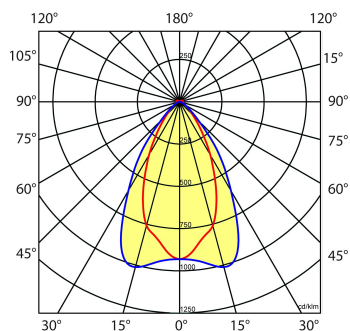

Lichtdiagram

Technische specificaties

Artikelklasse	Basisunit lichtlijn
Serie	NTS-IM
Lamptype	LED niet uitwisselbaar
Kleurtemperatuur (K)	4000 tot 4000
Met lichtbron	Ja
Aantal Norton Led Module(s)	1
Geschikt voor aantal lichtbronnen	1
Led bezetting (%)	100 %
Lamphouder	Geen
Nom. levensduur L80/B10 bij 25 °C (h)	100000
Max. systeemvermogen (W)	76
Beschermingsgraad (IP)	IP20
Beschermingsklasse volgens IEC 61140	I
Slagvastheid	IK03
Gloeidraadtest volgens IEC 60695-2-11	650 °C - 30 s
Effectieve lichtstroom volgens IEC 62722-2-1 (lm)	14000
Specifieke lichtstroom armatuur (lm/W)	184
Lichtkleur	Wit
Kleurweergave-index	80-89
Kleur consistentie (McAdam ellips)	SDCM3
Vermogensfactor	0.96
Breedte (mm)	58
Hoogte/diepte (mm)	70
Lengte (mm)	2276
Materiaal behuizing	Staal
Kleur behuizing	Wit
RAL-nummer (vergelijkbaar)	9016
RAL-nummer	9016