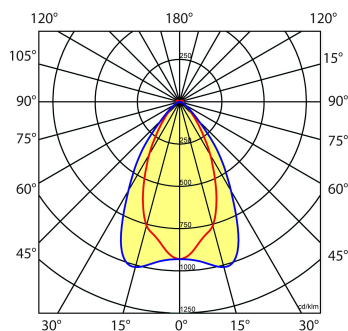

Lichtdiagram

Technische specificaties

Artikelklasse	Basisunit lichtlijn
Serie	NTS-IM
Lamptype	LED niet uitwisselbaar
Kleurtemperatuur (K)	4000 tot 4000
Met lichtbron	Ja
Aantal Norton Led Module(s)	1
Geschikt voor aantal lichtbronnen	1
Led bezetting (%)	100 %
Lamphouder	Geen
Nom. levensduur L80/B10 bij 25 °C (h)	100000
Max. systeemvermogen (W)	76
Beschermingsgraad (IP)	IP20
Beschermingsklasse volgens IEC 61140	I
Slagvastheid	IK03
Gloeidraadtest volgens IEC 60695-2-11	650 °C - 30 s
Effectieve lichtstroom volgens IEC 62722-2-1 (lm)	14000
Specifieke lichtstroom armatuur (lm/W)	184
Lichtkleur	Wit
Kleurweergave-index	80-89
Kleur consistentie (McAdam ellips)	SDCM3
Vermogensfactor	0.96
Breedte (mm)	58
Hoogte/diepte (mm)	70
Lengte (mm)	2276
Materiaal behuizing	Staal
Kleur behuizing	Wit
RAL-nummer (vergelijkbaar)	9016
RAL-nummer	9016