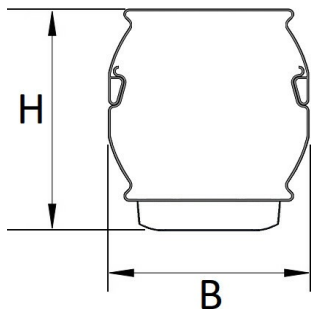

Toepassingsgebieden

- retail
- horeca
- entertainment
- distributiecentra / warehousing
- industrie

Technische specificaties

Artikelklasse	Basisunit lichtlijn
Serie	NTS-IB
Lamptype	LED niet uitwisselbaar
Kleurtemperatuur (K)	6500 tot 6500
Met lichtbron	Ja
Aantal Norton Led Module(s)	1
Led bezetting (%)	50 %
Nom. levensduur L80/B10 bij 25 °C (h)	70000
Max. systeemvermogen (W)	21
Beschermingsgraad (IP)	IP20
Beschermingsklasse volgens IEC 61140	I
Slagvastheid	IK03
Gloeidraadtest volgens IEC 60695-2-11	650 °C - 30 s
Lichtkleur	Wit
Kleurweergave-index	80-89
Kleur consistentie (McAdam ellips)	SDCM3
Vermogensfactor	0.96
Breedte (mm)	58
Hoogte/diepte (mm)	70
Lengte (mm)	1138
Materiaal behuizing	Staal
Kleur behuizing	Wit
RAL-nummer (vergelijkbaar)	7016
Lichtverdeler	Diffuserlens/optiek/paneel
Lichtverdeling	Symmetrisch
Lichtuittrede	Direct
Stralingshoek	>80° - Extreem breedstralend
Voorschakelapparaat	LED regeling stroomgestuurd
Voorschakelapparaat inbegrepen	Ja
Geschikt voor noodverlichting	Ja
Noodstroomvoorziening geïntegreerd	Ja
Dimbaar DALI	Nee
Dimbaar 1-10 V	Nee
Powerfactor	0.96
Soort bedrading	Eindig
Geleiderdoorsnede (mm²)	0.5
Aansluitwijze	Overig
Nom. omgevingstemperatuur volgens IEC62722-2-1 (°C)	10 tot 40