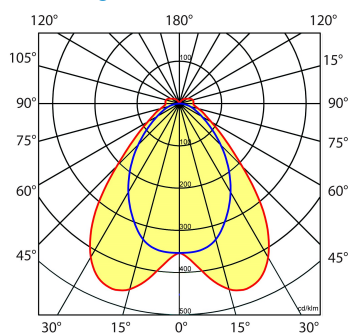

Lichtdiagram

Technische specificaties

Artikelklasse	Basisunit lichtlijn
Serie	NTS-IB
Lamptype	LED niet uitwisselbaar
Kleurtemperatuur (K)	4000 tot 4000
Met lichtbron	Ja
Aantal Norton Led Module(s)	1
Geschikt voor aantal lichtbronnen	1
Led bezetting (%)	50 %
Lamphouder	Geen
Nom. levensduur L80/B10 bij 25 °C (h)	100000
Max. systeemvermogen (W)	21
Beschermingsgraad (IP)	IP20
Beschermingsklasse volgens IEC 61140	I
Slagvastheid	IK03
Gloeidraadtest volgens IEC 60695-2-11	650 °C - 30 s
Effectieve lichtstroom volgens IEC 62722-2-1 (lm)	3500
Specifieke lichtstroom armatuur (lm/W)	166
Lichtkleur	Wit
Kleurweergave-index	80-89
Kleur consistentie (McAdam ellips)	SDCM3
Vermogensfactor	0.96
Breedte (mm)	58
Hoogte/diepte (mm)	70
Lengte (mm)	1138
Materiaal behuizing	Staal
Kleur behuizing	Wit
RAL-nummer (vergelijkbaar)	9010
RAL-nummer	9010