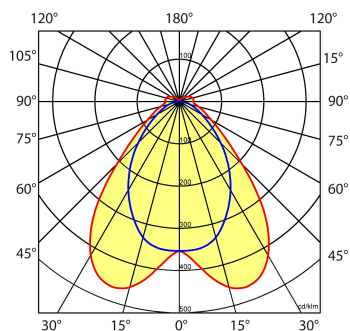

Lichtdiagram

Technische specificaties

Artikelklasse	Basisunit lichtlijn
Serie	NTS-IB
Lamptype	LED niet uitwisselbaar
Kleurtemperatuur (K)	4000 tot 4000
Met lichtbron	Ja
Aantal Norton Led Module(s)	1
Geschikt voor aantal lichtbronnen	1
Led bezetting (%)	50 %
Lamphouder	Geen
Nom. levensduur L80/B10 bij 25 °C (h)	100000
Max. systeemvermogen (W)	21
Beschermingsgraad (IP)	IP20
Beschermingsklasse volgens IEC 61140	I
Slagvastheid	IK03
Gloeidraadtest volgens IEC 60695-2-11	650 °C - 30 s
Effectieve lichtstroom volgens IEC 62722-2-1 (lm)	3500
Specifieke lichtstroom armatuur (lm/W)	166
Lichtkleur	Wit
Kleurweergave-index	80-89
Kleur consistentie (McAdam ellips)	SDCM3
Vermogensfactor	0.96
Breedte (mm)	58
Hoogte/diepte (mm)	70
Lengte (mm)	1138
Materiaal behuizing	Staal
Kleur behuizing	Wit
RAL-nummer (vergelijkbaar)	9016
RAL-nummer	9016