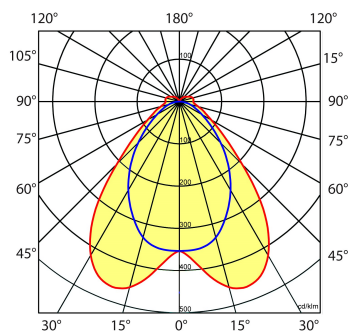

Lichtdiagram

Technische specificaties

Artikelklasse	Basisunit lichtlijn
Serie	NTS-IB
Lamptype	LED niet uitwisselbaar
Kleurtemperatuur (K)	4000 tot 4000
Met lichtbron	Ja
Aantal Norton Led Module(s)	1
Geschikt voor aantal lichtbronnen	1
Led bezetting (%)	50 %
Lamphouder	Geen
Nom. levensduur L80/B10 bij 25 °C (h)	100000
Max. systeemvermogen (W)	21
Beschermingsgraad (IP)	IP20
Beschermingsklasse volgens IEC 61140	I
Slagvastheid	IK03
Gloeidraadtest volgens IEC 60695-2-11	650 °C - 30 s
Effectieve lichtstroom volgens IEC 62722-2-1 (lm)	3500
Specifieke lichtstroom armatuur (lm/W)	166
Lichtkleur	Wit
Kleurweergave-index	80-89
Kleur consistentie (McAdam ellips)	SDCM3
Vermogensfactor	0.96
Breedte (mm)	58
Hoogte/diepte (mm)	70
Lengte (mm)	1138
Materiaal behuizing	Staal
Kleur behuizing	Wit
RAL-nummer (vergelijkbaar)	9016
RAL-nummer	9016