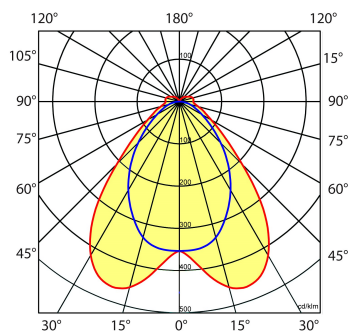

Lichtdiagram

Technische specificaties

Artikelklasse	Basisunit lichtlijn
Serie	NTS-IB
Lamptype	LED niet uitwisselbaar
Kleurtemperatuur (K)	4000 tot 4000
Met lichtbron	Ja
Aantal Norton Led Module(s)	1
Geschikt voor aantal lichtbronnen	1
Led bezetting (%)	50 %
Lamphouder	Geen
Nom. levensduur L80/B10 bij 25 °C (h)	100000
Max. systeemvermogen (W)	21
Beschermingsgraad (IP)	IP20
Beschermingsklasse volgens IEC 61140	I
Slagvastheid	IK03
Gloeidraadtest volgens IEC 60695-2-11	650 °C - 30 s
Effectieve lichtstroom volgens IEC 62722-2-1 (lm)	3500
Specifieke lichtstroom armatuur (lm/W)	166
Lichtkleur	Wit
Kleurweergave-index	80-89
Kleur consistentie (McAdam ellips)	SDCM3
Vermogensfactor	0.96
Breedte (mm)	58
Hoogte/diepte (mm)	70
Lengte (mm)	1138
Materiaal behuizing	Staal
Kleur behuizing	Wit
RAL-nummer (vergelijkbaar)	9010
RAL-nummer	9010