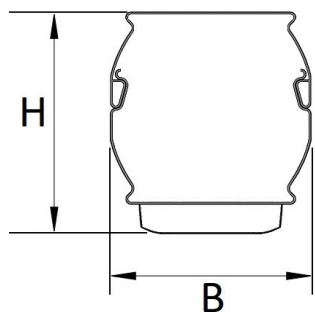

Door toepassing van de NTS IP50 clip op de lichtlijn voldoet deze aan IP50. Deze clip wordt standaard meegeleverd.

Bij toepassing van dimbare armaturen dient altijd een 7-aderige rail te worden gebruikt.

Technische specificaties

Artikelklasse	Basisunit lichtlijn
Serie	NTS-IB
Lamptype	LED niet uitwisselbaar
Kleurtemperatuur (K)	6500 tot 6500
Met lichtbron	Ja
Aantal Norton Led Module(s)	1
Led bezetting (%)	50 %
Lamphouder	Geen
Nom. levensduur L80/B10 bij 25 °C (h)	70000
Max. systeemvermogen (W)	21
Beschermingsgraad (IP)	IP20
Beschermingsklasse volgens IEC 61140	I
Slagvastheid	IK03
Gloeidraadtest volgens IEC 60695-2-11	650 °C - 30 s
Lichtkleur	Wit
Kleurweergave-index	80-89
Kleur consistentie (McAdam ellips)	SDCM3
Vermogensfactor	0.96
Breedte (mm)	58
Hoogte/diepte (mm)	0
Lengte (mm)	1138
Materiaal behuizing	Staal
Kleur behuizing	Wit
RAL-nummer (vergelijkbaar)	7016
Lichtverdeler	Diffuserlens/optiek/paneel
Lichtverdeling	Symmetrisch
Lichtuittrede	Direct
Stralingshoek	>80° - Extreem breedstralend
Voorschakelapparaat	LED regeling stroomgestuurd
Voorschakelapparaat inbegrepen	Ja
Geschikt voor noodverlichting	Ja
Noodstroomvoorziening geïntegreerd	Ja
Dimbaar DALI	Ja
Dimbaar 1-10 V	Nee
Powerfactor	0.96
Soort bedrading	Eindig
Geleiderdoorsnede (mm ²)	0.5
Aansluitwijze	Overig