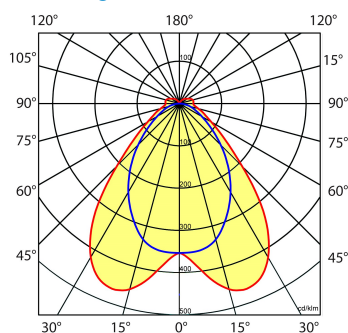

Lichtdiagram

Technische specificaties

Artikelklasse	Basisunit lichtlijn
Serie	NTS-IB
Lamptype	LED niet uitwisselbaar
Kleurtemperatuur (K)	4000 tot 4000
Met lichtbron	Ja
Aantal Norton Led Module(s)	2
Geschikt voor aantal lichtbronnen	1
Led bezetting (%)	100 %
Lamphouder	Geen
Nom. levensduur L80/B10 bij 25 °C (h)	100000
Max. systeemvermogen (W)	41
Beschermingsgraad (IP)	IP20
Beschermingsklasse volgens IEC 61140	I
Slagvastheid	IK03
Gloeidraadtest volgens IEC 60695-2-11	650 °C - 30 s
Effectieve lichtstroom volgens IEC 62722-2-1 (lm)	7000
Specifieke lichtstroom armatuur (lm/W)	170
Lichtkleur	Wit
Kleurweergave-index	80-89
Kleur consistentie (McAdam ellips)	SDCM3
Vermogensfactor	0.96
Breedte (mm)	58
Hoogte/diepte (mm)	70
Lengte (mm)	1138
Materiaal behuizing	Staal
Kleur behuizing	Wit
RAL-nummer (vergelijkbaar)	9016
RAL-nummer	9010