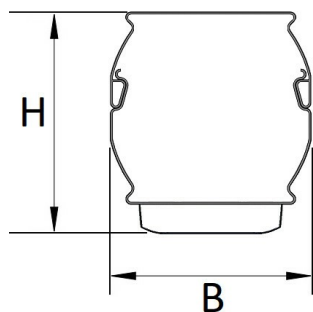

Toepassingsgebieden

- retail
- horeca
- entertainment
- distributiecentra / warehousing
- industrie

Technische specificaties

Artikelklasse	Basisunit lichtlijn
Serie	NTS-IB
Lamptype	LED niet uitwisselbaar
Kleurtemperatuur (K)	6500 tot 6500
Met lichtbron	Ja
Aantal Norton Led Module(s)	2
Led bezetting (%)	100 %
Nom. levensduur L80/B10 bij 25 °C (h)	100000
Max. systeemvermogen (W)	41
Beschermingsgraad (IP)	IP20
Beschermingsklasse volgens IEC 61140	I
Slagvastheid	IK03
Gloeidraadtest volgens IEC 60695-2-11	650 °C - 30 s
Lichtkleur	Wit
Kleurweergave-index	80-89
Kleur consistentie (McAdam ellips)	SDCM3
Vermogensfactor	0.96
Breedte (mm)	58
Hoogte/diepte (mm)	70
Lengte (mm)	1138
Materiaal behuizing	Staal
Kleur behuizing	Wit
RAL-nummer (vergelijkbaar)	9016
RAL-nummer	9016
Lichtverdeler	Diffuserlens/optiek/paneel
Lichtverdeling	Symmetrisch
Lichtuittrede	Direct
Stralingshoek	>80° - Extreem breedstralend
Voorschakelapparaat	LED regeling stroomgestuurd
Voorschakelapparaat inbegrepen	Ja
Geschikt voor noodverlichting	Ja
Noodstroomvoorziening geïntegreerd	Nee
Dimbaar DALI	Nee
Dimbaar 1-10 V	Nee
Powerfactor	0.96
Soort bedrading	Eindig
Geleiderdoorsnede (mm²)	0.5
Aansluitwijze	Overig