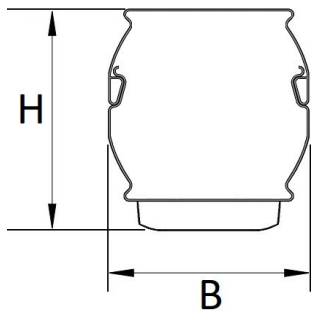

Toepassingsgebieden

- retail
- horeca
- entertainment
- distributiecentra / warehousing
- industrie

Technische specificaties

Artikelklasse	Basisunit lichtlijn
Serie	NTS-IB
Lamptype	LED niet uitwisselbaar
Kleurtemperatuur (K)	6500 tot 6500
Met lichtbron	Ja
Aantal Norton Led Module(s)	2
Led bezetting (%)	100 %
Nom. levensduur L80/B10 bij 25 °C (h)	100000
Max. systeemvermogen (W)	41
Beschermingsgraad (IP)	IP20
Beschermingsklasse volgens IEC 61140	I
Slagvastheid	IK03
Gloeidraadtest volgens IEC 60695-2-11	650 °C - 30 s
Lichtkleur	Wit
Kleurweergave-index	80-89
Kleur consistentie (McAdam ellips)	SDCM3
Vermogensfactor	0.96
Breedte (mm)	58
Hoogte/diepte (mm)	70
Lengte (mm)	1138
Materiaal behuizing	Staal
Kleur behuizing	Wit
RAL-nummer (vergelijkbaar)	9016
Lichtverdeler	Diffuserlens/optiek/paneel
Lichtverdeling	Symmetrisch
Lichtuittrede	Direct
Stralingshoek	>80° - Extreem breedstralend
Voorschakelapparaat	LED regeling stroomgestuurd
Voorschakelapparaat inbegrepen	Ja
Geschikt voor noodverlichting	Ja
Noodstroomvoorziening geïntegreerd	Nee
Dimbaar DALI	Nee
Dimbaar 1-10 V	Nee
Powerfactor	0.96
Soort bedrading	Eindig
Geleiderdoorsnede (mm²)	0.5
Aansluitwijze	Overig
Nom. omgevingstemperatuur volgens IEC62722-2-1 (°C)	10 tot 40