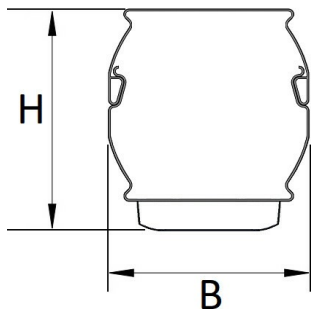

Toepassingsgebieden

- retail
- horeca
- entertainment
- distributiecentra / warehousing
- industrie

Technische specificaties

Artikelklasse	Basisunit lichtlijn
Serie	NTS-IB
Lamptype	LED niet uitwisselbaar
Kleurtemperatuur (K)	6500 tot 6500
Met lichtbron	Ja
Aantal Norton Led Module(s)	2
Led bezetting (%)	100 %
Nom. levensduur L80/B10 bij 25 °C (h)	100000
Max. systeemvermogen (W)	41
Beschermingsgraad (IP)	IP20
Beschermingsklasse volgens IEC 61140	I
Slagvastheid	IK03
Gloeidraadtest volgens IEC 60695-2-11	650 °C - 30 s
Lichtkleur	Wit
Kleurweergave-index	80-89
Kleur consistentie (McAdam ellips)	SDCM3
Vermogensfactor	0.96
Breedte (mm)	58
Hoogte/diepte (mm)	70
Lengte (mm)	1138
Materiaal behuizing	Staal
Kleur behuizing	Wit
RAL-nummer (vergelijkbaar)	9016
Lichtverdeler	Diffuserlens/optiek/paneel
Lichtverdeling	Symmetrisch
Lichtuittrede	Direct
Stralingshoek	>80° - Extreem breedstralend
Voorschakelapparaat	LED regeling stroomgestuurd
Voorschakelapparaat inbegrepen	Ja
Geschikt voor noodverlichting	Ja
Noodstroomvoorziening geïntegreerd	Ja
Dimbaar DALI	Nee
Dimbaar 1-10 V	Nee
Powerfactor	0.96
Soort bedrading	Eindig
Geleiderdoorsnede (mm²)	0.5
Aansluitwijze	Overig
Nom. omgevingstemperatuur volgens IEC62722-2-1 (°C)	10 tot 40