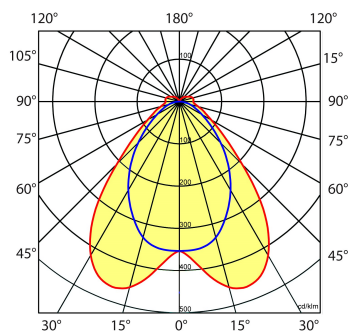

Lichtdiagram

Technische specificaties

Artikelklasse	Basisunit lichtlijn
Serie	NTS-IB
Lamptype	LED niet uitwisselbaar
Kleurtemperatuur (K)	4000 tot 4000
Met lichtbron	Ja
Aantal Norton Led Module(s)	2
Geschikt voor aantal lichtbronnen	1
Led bezetting (%)	100 %
Lamphouder	Geen
Nom. levensduur L80/B10 bij 25 °C (h)	100000
Max. systeemvermogen (W)	41
Beschermingsgraad (IP)	IP20
Beschermingsklasse volgens IEC 61140	I
Slagvastheid	IK03
Gloeidraadtest volgens IEC 60695-2-11	650 °C - 30 s
Effectieve lichtstroom volgens IEC 62722-2-1 (lm)	7000
Specifieke lichtstroom armatuur (lm/W)	170
Lichtkleur	Wit
Kleurweergave-index	80-89
Kleur consistentie (McAdam ellips)	SDCM3
Vermogensfactor	0.96
Breedte (mm)	58
Hoogte/diepte (mm)	70
Lengte (mm)	1138
Materiaal behuizing	Staal
Kleur behuizing	Wit
RAL-nummer (vergelijkbaar)	9016
RAL-nummer	9010