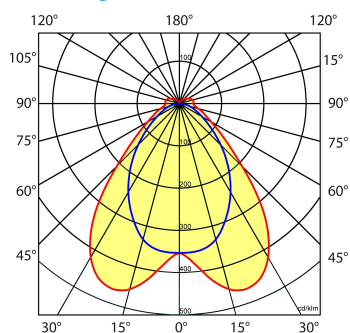

Lichtdiagram

Technische specificaties

Artikelklasse	Basisunit lichtlijn
Serie	NTS-IB
Lamptype	LED niet uitwisselbaar
Kleurtemperatuur (K)	4000 tot 4000
Met lichtbron	Ja
Aantal Norton Led Module(s)	2
Geschikt voor aantal lichtbronnen	1
Led bezetting (%)	100 %
Lamphouder	Geen
Nom. levensduur L80/B10 bij 25 °C (h)	100000
Max. systeemvermogen (W)	41
Beschermingsgraad (IP)	IP20
Beschermingsklasse volgens IEC 61140	I
Slagvastheid	IK03
Gloeidraadtest volgens IEC 60695-2-11	650 °C - 30 s
Effectieve lichtstroom volgens IEC 62722-2-1 (lm)	7000
Specifieke lichtstroom armatuur (lm/W)	170
Lichtkleur	Wit
Kleurweergave-index	80-89
Kleur consistentie (McAdam ellips)	SDCM3
Vermogensfactor	0.96
Breedte (mm)	58
Hoogte/diepte (mm)	70
Lengte (mm)	1138
Materiaal behuizing	Staal
Kleur behuizing	Wit
RAL-nummer (vergelijkbaar)	9016
RAL-nummer	9010