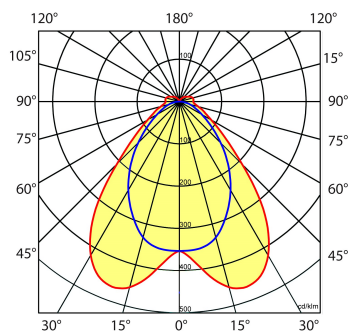

Lichtdiagram

Technische specificaties

Artikelklasse	Basisunit lichtlijn
Serie	NTS-IB
Lamptype	LED niet uitwisselbaar
Kleurtemperatuur (K)	4000 tot 4000
Met lichtbron	Ja
Aantal Norton Led Module(s)	2
Geschikt voor aantal lichtbronnen	1
Led bezetting (%)	100 %
Lamphouder	Geen
Nom. levensduur L80/B10 bij 25 °C (h)	100000
Max. systeemvermogen (W)	41
Beschermingsgraad (IP)	IP20
Beschermingsklasse volgens IEC 61140	I
Slagvastheid	IK03
Gloeidraadtest volgens IEC 60695-2-11	650 °C - 30 s
Effectieve lichtstroom volgens IEC 62722-2-1 (lm)	7000
Specifieke lichtstroom armatuur (lm/W)	170
Lichtkleur	Wit
Kleurweergave-index	80-89
Kleur consistentie (McAdam ellips)	SDCM3
Vermogensfactor	0.96
Breedte (mm)	58
Hoogte/diepte (mm)	70
Lengte (mm)	1138
Materiaal behuizing	Staal
Kleur behuizing	Wit
RAL-nummer (vergelijkbaar)	9016
RAL-nummer	9016