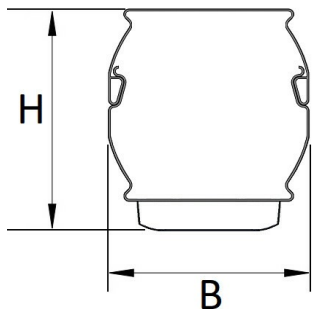

Toepassingsgebieden

- retail
- horeca
- entertainment
- distributiecentra / warehousing
- industrie