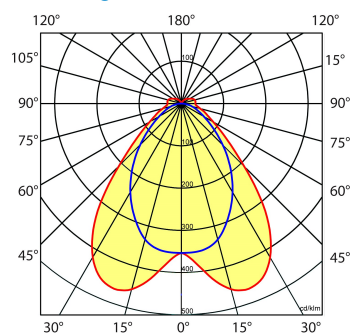

Lichtdiagram

Technische specificaties

Artikelklasse	Basisunit lichtlijn
Serie	NTS-IB
Lamptype	LED niet uitwisselbaar
Kleurtemperatuur (K)	4000 tot 4000
Met lichtbron	Ja
Aantal Norton Led Module(s)	2
Geschikt voor aantal lichtbronnen	1
Led bezetting (%)	50 %
Lamphouder	Geen
Nom. levensduur L80/B10 bij 25 °C (h)	100000
Max. systeemvermogen (W)	40
Beschermingsgraad (IP)	IP20
Beschermingsklasse volgens IEC 61140	I
Slagvastheid	IK03
Gloeidraadtest volgens IEC 60695-2-11	650 °C - 30 s
Effectieve lichtstroom volgens IEC 62722-2-1 (lm)	7000
Specifieke lichtstroom armatuur (lm/W)	175
Lichtkleur	Wit
Kleurweergave-index	80-89
Kleur consistentie (McAdam ellips)	SDCM3
Vermogensfactor	0.96
Breedte (mm)	58
Hoogte/diepte (mm)	70
Lengte (mm)	2276
Materiaal behuizing	Staal
Kleur behuizing	Wit
RAL-nummer (vergelijkbaar)	9016
RAL-nummer	9016