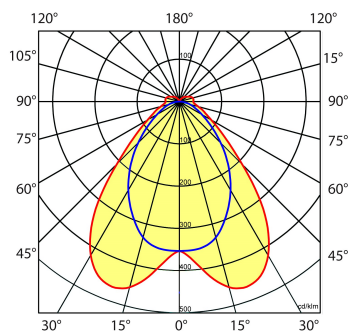

Lichtdiagram

Technische specificaties

Artikelklasse	Basisunit lichtlijn
Serie	NTS-IB
Lamptype	LED niet uitwisselbaar
Kleurtemperatuur (K)	4000 tot 4000
Met lichtbron	Ja
Aantal Norton Led Module(s)	2
Geschikt voor aantal lichtbronnen	1
Led bezetting (%)	50 %
Lamphouder	Geen
Nom. levensduur L80/B10 bij 25 °C (h)	100000
Max. systeemvermogen (W)	40
Beschermingsgraad (IP)	IP20
Beschermingsklasse volgens IEC 61140	I
Slagvastheid	IK03
Gloeidraadtest volgens IEC 60695-2-11	650 °C - 30 s
Effectieve lichtstroom volgens IEC 62722-2-1 (lm)	7000
Specifieke lichtstroom armatuur (lm/W)	175
Lichtkleur	Wit
Kleurweergave-index	80-89
Kleur consistentie (McAdam ellips)	SDCM3
Vermogensfactor	0.96
Breedte (mm)	58
Hoogte/diepte (mm)	70
Lengte (mm)	2276
Materiaal behuizing	Staal
Kleur behuizing	Wit
RAL-nummer (vergelijkbaar)	9016
RAL-nummer	9010