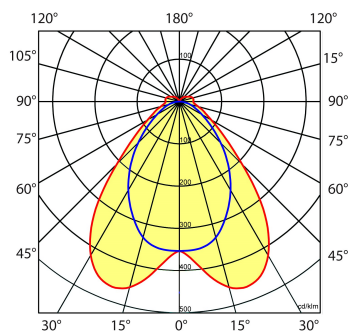

Toepassingsgebieden

- retail
- horeca
- entertainment
- distributiecentra / warehousing
- industrie

Lichtdiagram

Technische specificaties

| | |
|---|------------------------|
| Artikelklasse | Basisunit lichtlijn |
| Serie | NTS-IB |
| Lamptype | LED niet uitwisselbaar |
| Kleurtemperatuur (K) | 4000 tot 4000 |
| Met lichtbron | Ja |
| Aantal Norton Led Module(s) | 2 |
| Geschikt voor aantal lichtbronnen | 1 |
| Led bezetting (%) | 50 % |
| Lamphouder | Geen |
| Nom. levensduur L80/B10 bij 25 °C (h) | 100000 |
| Max. systeemvermogen (W) | 40 |
| Beschermingsgraad (IP) | IP20 |
| Beschermingsklasse volgens IEC 61140 | I |
| Slagvastheid | IK03 |
| Gloeidraadtest volgens IEC 60695-2-11 | 650 °C - 30 s |
| Effectieve lichtstroom volgens IEC 62722-2-1 (lm) | 7000 |
| Specifieke lichtstroom armatuur (lm/W) | 175 |
| Lichtkleur | Wit |
| Kleurweergave-index | 80-89 |
| Kleur consistentie (McAdam ellips) | SDCM3 |
| Vermogensfactor | 0.96 |
| Breedte (mm) | 58 |
| Hoogte/diepte (mm) | 70 |
| Lengte (mm) | 2276 |
| Materiaal behuizing | Staal |
| Kleur behuizing | Wit |
| RAL-nummer (vergelijkbaar) | 9016 |
| RAL-nummer | 9010 |