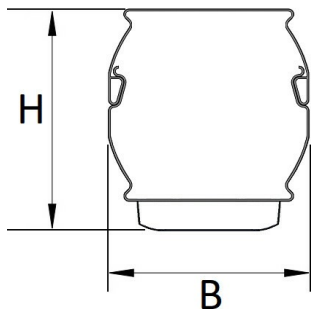

Door toepassing van de NTS IP50 clip op de lichtlijn voldoet deze aan IP50. Deze clip wordt standaard meegeleverd.

Bij toepassing van dimbare armaturen dient altijd een 7-aderige rail te worden gebruikt.

Toepassingsgebieden

- retail
- horeca
- entertainment
- distributiecentra / warehousing
- industrie

Lichtdiagram

Technische specificaties

| | |
|---|------------------------|
| Artikelklasse | Basisunit lichtlijn |
| Serie | NTS-IB |
| Lamptype | LED niet uitwisselbaar |
| Kleurtemperatuur (K) | 4000 tot 4000 |
| Met lichtbron | Ja |
| Aantal Norton Led Module(s) | 2 |
| Geschikt voor aantal lichtbronnen | 1 |
| Led bezetting (%) | 50 % |
| Lamphouder | Geen |
| Nom. levensduur L80/B10 bij 25 °C (h) | 100000 |
| Max. systeemvermogen (W) | 40 |
| Beschermingsgraad (IP) | IP20 |
| Beschermingsklasse volgens IEC 61140 | I |
| Slagvastheid | IK03 |
| Gloeidraadtest volgens IEC 60695-2-11 | 650 °C - 30 s |
| Effectieve lichtstroom volgens IEC 62722-2-1 (lm) | 7000 |
| Specifieke lichtstroom armatuur (lm/W) | 175 |
| Lichtkleur | Wit |
| Kleurweergave-index | 80-89 |
| Kleur consistentie (McAdam ellips) | SDCM3 |
| Vermogensfactor | 0.96 |
| Breedte (mm) | 58 |
| Hoogte/diepte (mm) | 70 |
| Lengte (mm) | 2276 |
| Materiaal behuizing | Staal |
| Kleur behuizing | Wit |
| RAL-nummer (vergelijkbaar) | 9016 |
| RAL-nummer | 9010 |