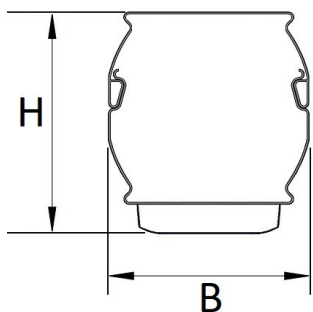

Toepassingsgebieden

- retail
- horeca
- entertainment
- distributiecentra / warehousing
- industrie

Technische specificaties

Artikelklasse	Basisunit lichtlijn
Serie	NTS-IB
Lamptype	LED niet uitwisselbaar
Kleurtemperatuur (K)	6500 tot 6500
Met lichtbron	Ja
Aantal Norton Led Module(s)	2
Led bezetting (%)	50 %
Nom. levensduur L80/B10 bij 25 °C (h)	100000
Max. systeemvermogen (W)	40
Beschermingsgraad (IP)	IP20
Beschermingsklasse volgens IEC 61140	I
Slagvastheid	IK03
Gloeidraadtest volgens IEC 60695-2-11	650 °C - 30 s
Lichtkleur	Wit
Kleurweergave-index	80-89
Kleur consistentie (McAdam ellips)	SDCM3
Vermogensfactor	0.96
Breedte (mm)	58
Hoogte/diepte (mm)	70
Lengte (mm)	2276
Materiaal behuizing	Staal
Kleur behuizing	Wit
RAL-nummer (vergelijkbaar)	9016
Lichtverdeler	Diffuserlens/optiek/paneel
Lichtverdeling	Symmetrisch
Lichtuittrede	Direct
Stralingshoek	>80° - Extreem breedstralend
Voorschakelapparaat	LED regeling stroomgestuurd
Voorschakelapparaat inbegrepen	Ja
Geschikt voor noodverlichting	Ja
Noodstroomvoorziening geïntegreerd	Nee
Dimbaar DALI	Nee
Dimbaar 1-10 V	Nee
Powerfactor	0.96
Soort bedrading	Eindig
Geleiderdoorsnede (mm²)	0.5
Aansluitwijze	Overig
Nom. omgevingstemperatuur volgens IEC62722-2-1 (°C)	10 tot 40