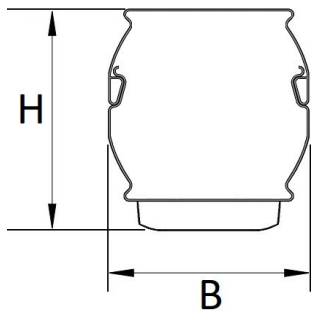

Toepassingsgebieden

- retail
- horeca
- entertainment
- distributiecentra / warehousing
- industrie

Technische specificaties

Artikelklasse	Basisunit lichtlijn
Serie	NTS-IB
Lamptype	LED niet uitwisselbaar
Kleurtemperatuur (K)	6500 tot 6500
Met lichtbron	Ja
Aantal Norton Led Module(s)	2
Led bezetting (%)	50 %
Nom. levensduur L80/B10 bij 25 °C (h)	100000
Max. systeemvermogen (W)	40
Beschermingsgraad (IP)	IP20
Beschermingsklasse volgens IEC 61140	I
Slagvastheid	IK03
Gloeidraadtest volgens IEC 60695-2-11	650 °C - 30 s
Lichtkleur	Wit
Kleurweergave-index	80-89
Kleur consistentie (McAdam ellips)	SDCM3
Vermogensfactor	0.96
Breedte (mm)	58
Hoogte/diepte (mm)	70
Lengte (mm)	2276
Materiaal behuizing	Staal
Kleur behuizing	Wit
RAL-nummer (vergelijkbaar)	9016
Lichtverdeler	Diffuserlens/optiek/paneel
Lichtverdeling	Symmetrisch
Lichtuittrede	Direct
Stralingshoek	>80° - Extreem breedstralend
Voorschakelapparaat	LED regeling stroomgestuurd
Voorschakelapparaat inbegrepen	Ja
Geschikt voor noodverlichting	Ja
Noodstroomvoorziening geïntegreerd	Ja
Dimbaar DALI	Nee
Dimbaar 1-10 V	Nee
Powerfactor	0.96
Soort bedrading	Eindig
Geleiderdoorsnede (mm²)	0.5
Aansluitwijze	Overig
Nom. omgevingstemperatuur volgens IEC62722-2-1 (°C)	10 tot 40