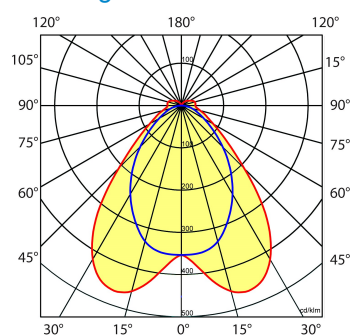

Lichtdiagram

Technische specificaties

Artikelklasse	Basisunit lichtlijn
Serie	NTS-IB
Lamptype	LED niet uitwisselbaar
Kleurtemperatuur (K)	4000 tot 4000
Met lichtbron	Ja
Aantal Norton Led Module(s)	2
Geschikt voor aantal lichtbronnen	1
Led bezetting (%)	50 %
Lamphouder	Geen
Nom. levensduur L80/B10 bij 25 °C (h)	100000
Max. systeemvermogen (W)	40
Beschermingsgraad (IP)	IP20
Beschermingsklasse volgens IEC 61140	I
Slagvastheid	IK03
Gloeidraadtest volgens IEC 60695-2-11	650 °C - 30 s
Effectieve lichtstroom volgens IEC 62722-2-1 (lm)	7000
Specifieke lichtstroom armatuur (lm/W)	175
Lichtkleur	Wit
Kleurweergave-index	80-89
Kleur consistentie (McAdam ellips)	SDCM3
Vermogensfactor	0.96
Breedte (mm)	58
Hoogte/diepte (mm)	70
Lengte (mm)	2276
Materiaal behuizing	Staal
Kleur behuizing	Wit
RAL-nummer (vergelijkbaar)	9016
RAL-nummer	9010