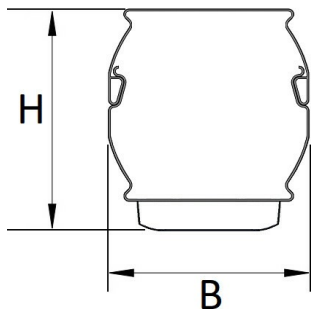

Toepassingsgebieden

- retail
- horeca
- entertainment
- distributiecentra / warehousing
- industrie