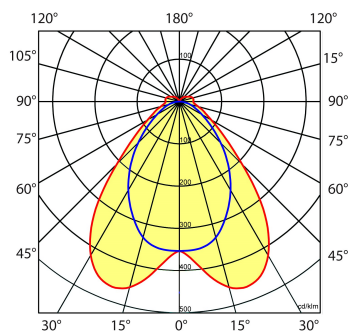

Lichtdiagram

Technische specificaties

Artikelklasse	Basisunit lichtlijn
Serie	NTS-IB
Lamptype	LED niet uitwisselbaar
Kleurtemperatuur (K)	4000 tot 4000
Met lichtbron	Ja
Aantal Norton Led Module(s)	2
Geschikt voor aantal lichtbronnen	1
Led bezetting (%)	50 %
Lamphouder	Geen
Nom. levensduur L80/B10 bij 25 °C (h)	100000
Max. systeemvermogen (W)	40
Beschermingsgraad (IP)	IP20
Beschermingsklasse volgens IEC 61140	I
Slagvastheid	IK03
Gloeidraadtest volgens IEC 60695-2-11	650 °C - 30 s
Effectieve lichtstroom volgens IEC 62722-2-1 (lm)	7000
Specifieke lichtstroom armatuur (lm/W)	175
Lichtkleur	Wit
Kleurweergave-index	80-89
Kleur consistentie (McAdam ellips)	SDCM3
Vermogensfactor	0.96
Breedte (mm)	58
Hoogte/diepte (mm)	70
Lengte (mm)	2276
Materiaal behuizing	Staal
Kleur behuizing	Wit
RAL-nummer (vergelijkbaar)	9016
RAL-nummer	9016