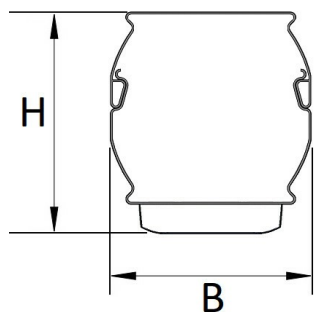

Toepassingsgebieden

- retail
- horeca
- entertainment
- distributiecentra / warehousing
- industrie

Technische specificaties

Artikelklasse	Basisunit lichtlijn
Serie	NTS-IB
Lamptype	LED niet uitwisselbaar
Kleurtemperatuur (K)	6500 tot 6500
Met lichtbron	Ja
Aantal Norton Led Module(s)	2
Led bezetting (%)	50 %
Nom. levensduur L80/B10 bij 25 °C (h)	100000
Max. systeemvermogen (W)	40
Beschermingsgraad (IP)	IP20
Beschermingsklasse volgens IEC 61140	I
Slagvastheid	IK03
Gloeidraadtest volgens IEC 60695-2-11	650 °C - 30 s
Lichtkleur	Wit
Kleurweergave-index	80-89
Kleur consistentie (McAdam ellips)	SDCM3
Vermogensfactor	0.96
Breedte (mm)	58
Hoogte/diepte (mm)	70
Lengte (mm)	2276
Materiaal behuizing	Staal
Kleur behuizing	Wit
RAL-nummer (vergelijkbaar)	9016
RAL-nummer	9016
Lichtverdeler	Diffuserlens/optiek/paneel
Lichtverdeling	Symmetrisch
Lichtuittrede	Direct
Stralingshoek	>80° - Extreem breedstralend
Voorschakelapparaat	LED regeling stroomgestuurd
Voorschakelapparaat inbegrepen	Ja
Geschikt voor noodverlichting	Ja
Noodstroomvoorziening geïntegreerd	Nee
Dimbaar DALI	Ja
Dimbaar 1-10 V	Nee
Powerfactor	0.96
Soort bedrading	Eindig
Geleiderdoorsnede (mm²)	0.5
Aansluitwijze	Overig