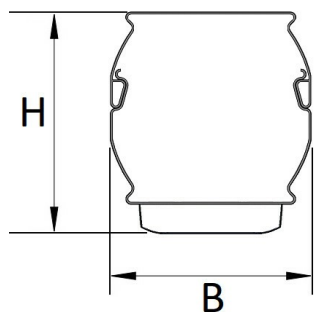

Toepassingsgebieden

- retail
- horeca
- entertainment
- distributiecentra / warehousing
- industrie

Technische specificaties

Artikelklasse	Basisunit lichtlijn
Serie	NTS-IB
Lamptype	LED niet uitwisselbaar
Kleurtemperatuur (K)	6500 tot 6500
Met lichtbron	Ja
Aantal Norton Led Module(s)	2
Led bezetting (%)	50 %
Nom. levensduur L80/B10 bij 25 °C (h)	100000
Max. systeemvermogen (W)	40
Beschermingsgraad (IP)	IP20
Beschermingsklasse volgens IEC 61140	I
Slagvastheid	IK03
Gloeidraadtest volgens IEC 60695-2-11	650 °C - 30 s
Lichtkleur	Wit
Kleurweergave-index	80-89
Kleur consistentie (McAdam ellips)	SDCM3
Vermogensfactor	0.96
Breedte (mm)	58
Hoogte/diepte (mm)	70
Lengte (mm)	2276
Materiaal behuizing	Staal
Kleur behuizing	Wit
RAL-nummer (vergelijkbaar)	9016
Lichtverdeler	Diffuserlens/optiek/paneel
Lichtverdeling	Symmetrisch
Lichtuittrede	Direct
Stralingshoek	>80° - Extreem breedstralend
Voorschakelapparaat	LED regeling stroomgestuurd
Voorschakelapparaat inbegrepen	Ja
Geschikt voor noodverlichting	Ja
Noodstroomvoorziening geïntegreerd	Ja
Dimbaar DALI	Ja
Dimbaar 1-10 V	Nee
Powerfactor	0.96
Soort bedrading	Eindig
Geleiderdoorsnede (mm²)	0.5
Aansluitwijze	Overig
Nom. omgevingstemperatuur volgens IEC62722-2-1 (°C)	10 tot 40