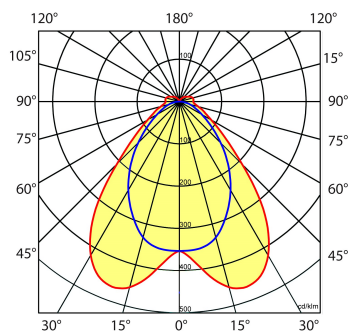

Lichtdiagram

Technische specificaties

Artikelklasse	Basisunit lichtlijn
Serie	NTS-IB
Lamptype	LED niet uitwisselbaar
Kleurtemperatuur (K)	4000 tot 4000
Met lichtbron	Ja
Aantal Norton Led Module(s)	4
Geschikt voor aantal lichtbronnen	1
Led bezetting (%)	100 %
Lamphouder	Geen
Nom. levensduur L80/B10 bij 25 °C (h)	100000
Max. systeemvermogen (W)	76
Beschermingsgraad (IP)	IP20
Beschermingsklasse volgens IEC 61140	I
Slagvastheid	IK03
Gloeidraadtest volgens IEC 60695-2-11	650 °C - 30 s
Effectieve lichtstroom volgens IEC 62722-2-1 (lm)	14000
Specifieke lichtstroom armatuur (lm/W)	184
Lichtkleur	Wit
Kleurweergave-index	80-89
Kleur consistentie (McAdam ellips)	SDCM3
Vermogensfactor	0.96
Breedte (mm)	58
Hoogte/diepte (mm)	70
Lengte (mm)	2276
Materiaal behuizing	Staal
Kleur behuizing	Wit
RAL-nummer (vergelijkbaar)	9010
RAL-nummer	9010