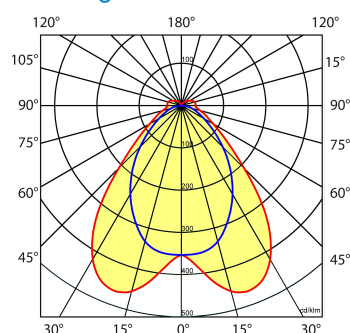

Lichtdiagram

Technische specificaties

Artikelklasse	Basisunit lichtlijn
Serie	NTS-IB
Lamptype	LED niet uitwisselbaar
Kleurtemperatuur (K)	4000 tot 4000
Met lichtbron	Ja
Aantal Norton Led Module(s)	4
Geschikt voor aantal lichtbronnen	1
Led bezetting (%)	100 %
Lamphouder	Geen
Nom. levensduur L80/B10 bij 25 °C (h)	100000
Max. systeemvermogen (W)	76
Beschermingsgraad (IP)	IP20
Beschermingsklasse volgens IEC 61140	I
Slagvastheid	IK03
Gloeidraadtest volgens IEC 60695-2-11	650 °C - 30 s
Effectieve lichtstroom volgens IEC 62722-2-1 (lm)	14000
Specifieke lichtstroom armatuur (lm/W)	184
Lichtkleur	Wit
Kleurweergave-index	80-89
Kleur consistentie (McAdam ellips)	SDCM3
Vermogensfactor	0.96
Breedte (mm)	58
Hoogte/diepte (mm)	70
Lengte (mm)	2276
Materiaal behuizing	Staal
Kleur behuizing	Wit
RAL-nummer (vergelijkbaar)	9016
RAL-nummer	9016