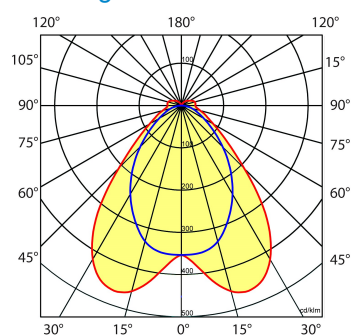

Lichtdiagram

Technische specificaties

Artikelklasse	Basisunit lichtlijn
Serie	NTS-IB
Lamptype	LED niet uitwisselbaar
Kleurtemperatuur (K)	4000 tot 4000
Met lichtbron	Ja
Aantal Norton Led Module(s)	4
Geschikt voor aantal lichtbronnen	1
Led bezetting (%)	100 %
Lamphouder	Geen
Nom. levensduur L80/B10 bij 25 °C (h)	100000
Max. systeemvermogen (W)	76
Beschermingsgraad (IP)	IP20
Beschermingsklasse volgens IEC 61140	I
Slagvastheid	IK03
Gloeidraadtest volgens IEC 60695-2-11	650 °C - 30 s
Effectieve lichtstroom volgens IEC 62722-2-1 (lm)	14000
Specifieke lichtstroom armatuur (lm/W)	184
Lichtkleur	Wit
Kleurweergave-index	80-89
Kleur consistentie (McAdam ellips)	SDCM3
Vermogensfactor	0.96
Breedte (mm)	58
Hoogte/diepte (mm)	70
Lengte (mm)	2276
Materiaal behuizing	Staal
Kleur behuizing	Wit
RAL-nummer (vergelijkbaar)	9016
RAL-nummer	9016