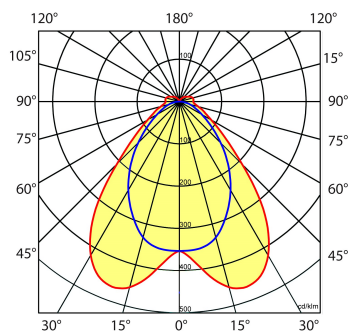

Lichtdiagram

Technische specificaties

Artikelklasse	Basisunit lichtlijn
Serie	NTS-IB
Lamptype	LED niet uitwisselbaar
Kleurtemperatuur (K)	4000 tot 4000
Met lichtbron	Ja
Aantal Norton Led Module(s)	4
Geschikt voor aantal lichtbronnen	1
Led bezetting (%)	100 %
Lamphouder	Geen
Nom. levensduur L80/B10 bij 25 °C (h)	100000
Max. systeemvermogen (W)	76
Beschermingsgraad (IP)	IP20
Beschermingsklasse volgens IEC 61140	I
Slagvastheid	IK03
Gloeidraadtest volgens IEC 60695-2-11	650 °C - 30 s
Effectieve lichtstroom volgens IEC 62722-2-1 (lm)	14000
Specifieke lichtstroom armatuur (lm/W)	184
Lichtkleur	Wit
Kleurweergave-index	80-89
Kleur consistentie (McAdam ellips)	SDCM3
Vermogensfactor	0.96
Breedte (mm)	58
Hoogte/diepte (mm)	70
Lengte (mm)	2276
Materiaal behuizing	Staal
Kleur behuizing	Wit
RAL-nummer (vergelijkbaar)	9016
RAL-nummer	9016