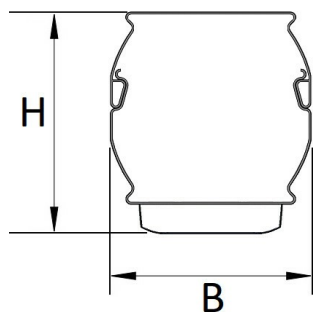

Toepassingsgebieden

- retail
- horeca
- entertainment
- distributiecentra / warehousing
- industrie

Technische specificaties

Artikelklasse	Basisunit lichtlijn
Serie	NTS-IB
Lamptype	LED niet uitwisselbaar
Kleurtemperatuur (K)	6500 tot 6500
Met lichtbron	Ja
Aantal Norton Led Module(s)	4
Led bezetting (%)	100 %
Lamphouder	Geen
Nom. levensduur L80/B10 bij 25 °C (h)	100000
Max. systeemvermogen (W)	75
Beschermingsgraad (IP)	IP20
Beschermingsklasse volgens IEC 61140	I
Slagvastheid	IK03
Gloeidraadtest volgens IEC 60695-2-11	650 °C - 30 s
Lichtkleur	Wit
Kleurweergave-index	80-89
Kleur consistentie (McAdam ellips)	SDCM3
Vermogensfactor	0.96
Breedte (mm)	58
Hoogte/diepte (mm)	70
Lengte (mm)	2276
Materiaal behuizing	Staal
Kleur behuizing	Wit
RAL-nummer (vergelijkbaar)	9016
RAL-nummer	9016
Lichtverdeler	Diffuserlens/optiek/paneel
Lichtverdeling	Symmetrisch
Lichtuittrede	Direct
Stralingshoek	>80° - Extreem breedstralend
Voorschakelapparaat	LED regeling stroomgestuurd
Voorschakelapparaat inbegrepen	Ja
Geschikt voor noodverlichting	Ja
Noodstroomvoorziening geïntegreerd	Nee
Dimbaar DALI	Ja
Dimbaar 1-10 V	Nee
Powerfactor	0.96
Soort bedrading	Eindig
Geleiderdoorsnede (mm²)	0.5