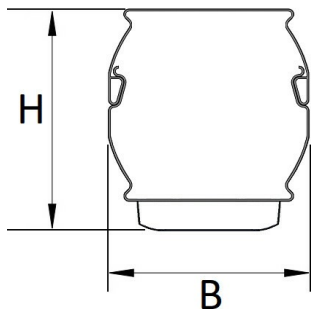

Toepassingsgebieden

- retail
- horeca
- entertainment
- distributiecentra / warehousing
- industrie

Technische specificaties

Artikelklasse	Basisunit lichtlijn
Serie	NTS-IB
Lamptype	LED niet uitwisselbaar
Kleurtemperatuur (K)	6500 tot 6500
Met lichtbron	Ja
Aantal Norton Led Module(s)	4
Led bezetting (%)	100 %
Lamphouder	Geen
Nom. levensduur L80/B10 bij 25 °C (h)	100000
Max. systeemvermogen (W)	75
Beschermingsgraad (IP)	IP20
Beschermingsklasse volgens IEC 61140	I
Slagvastheid	IK03
Gloeidraadtest volgens IEC 60695-2-11	650 °C - 30 s
Lichtkleur	Wit
Kleurweergave-index	80-89
Kleur consistentie (McAdam ellips)	SDCM3
Vermogensfactor	0.96
Breedte (mm)	58
Hoogte/diepte (mm)	70
Lengte (mm)	2276
Materiaal behuizing	Staal
Kleur behuizing	Wit
RAL-nummer (vergelijkbaar)	7016
Lichtverdeler	Diffuserlens/optiek/paneel
Lichtverdeling	Symmetrisch
Lichtuittrede	Direct
Stralingshoek	>80° - Extreem breedstralend
Voorschakelapparaat	LED regeling stroomgestuurd
Voorschakelapparaat inbegrepen	Ja
Geschikt voor noodverlichting	Ja
Noodstroomvoorziening geïntegreerd	Nee
Dimbaar DALI	Ja
Dimbaar 1-10 V	Nee
Powerfactor	0.96
Soort bedrading	Eindig
Geleiderdoorsnede (mm²)	0.5
Aansluitwijze	Overig