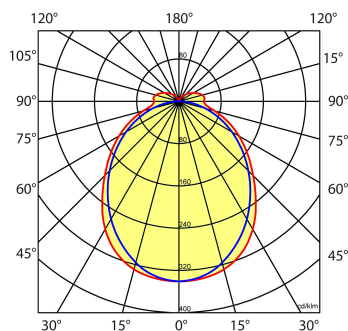

Lichtdiagram

Technische specificaties

Artikelklasse	Basisunit lichtlijn
Serie	NTS-IO
Lamptype	LED niet uitwisselbaar
Kleurtemperatuur (K)	4000 tot 4000
Met lichtbron	Ja
Aantal Norton Led Module(s)	1
Geschikt voor aantal lichtbronnen	1
Led bezetting (%)	50 %
Lamphouder	Geen
Nom. levensduur L80/B10 bij 25 °C (h)	100000
Max. systeemvermogen (W)	21
Beschermingsgraad (IP)	IP20
Beschermingsklasse volgens IEC 61140	I
Slagvastheid	IK03
Gloeidraadtest volgens IEC 60695-2-11	650 °C - 30 s
Effectieve lichtstroom volgens IEC 62722-2-1 (lm)	3500
Specifieke lichtstroom armatuur (lm/W)	166
Lichtkleur	Wit
Kleurweergave-index	80-89
Kleur consistentie (McAdam ellips)	SDCM3
Vermogensfactor	0.96
Breedte (mm)	58
Hoogte/diepte (mm)	70
Lengte (mm)	2276
Materiaal behuizing	Staal
Kleur behuizing	Wit
RAL-nummer (vergelijkbaar)	9016
RAL-nummer	9016