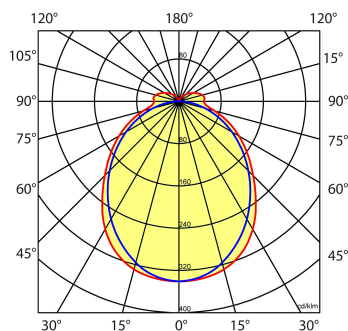

Lichtdiagram

Technische specificaties

Artikelklasse	Basisunit lichtlijn
Serie	NTS-IO
Lamptype	LED niet uitwisselbaar
Kleurtemperatuur (K)	4000 tot 4000
Met lichtbron	Ja
Aantal Norton Led Module(s)	1
Geschikt voor aantal lichtbronnen	1
Led bezetting (%)	50 %
Lamphouder	Geen
Nom. levensduur L80/B10 bij 25 °C (h)	100000
Max. systeemvermogen (W)	21
Beschermingsgraad (IP)	IP20
Beschermingsklasse volgens IEC 61140	I
Slagvastheid	IK03
Gloeidraadtest volgens IEC 60695-2-11	650 °C - 30 s
Effectieve lichtstroom volgens IEC 62722-2-1 (lm)	3500
Specifieke lichtstroom armatuur (lm/W)	166
Lichtkleur	Wit
Kleurweergave-index	80-89
Kleur consistentie (McAdam ellips)	SDCM3
Vermogensfactor	0.96
Breedte (mm)	58
Hoogte/diepte (mm)	70
Lengte (mm)	2276
Materiaal behuizing	Staal
Kleur behuizing	Wit
RAL-nummer (vergelijkbaar)	9010
RAL-nummer	9010