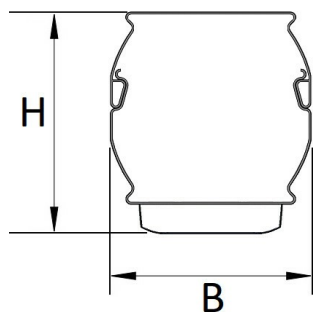

Toepassingsgebieden

- retail
- horeca
- entertainment
- distributiecentra / warehousing
- industrie

Technische specificaties

Artikelklasse	Basisunit lichtlijn
Serie	NTS-IO
Lamptype	LED niet uitwisselbaar
Kleurtemperatuur (K)	6500 tot 6500
Met lichtbron	Ja
Aantal Norton Led Module(s)	1
Led bezetting (%)	50 %
Lamphouder	Geen
Nom. levensduur L80/B10 bij 25 °C (h)	70000
Max. systeemvermogen (W)	21
Beschermingsgraad (IP)	IP20
Beschermingsklasse volgens IEC 61140	I
Slagvastheid	IK03
Gloeidraadtest volgens IEC 60695-2-11	650 °C - 30 s
Lichtkleur	Wit
Kleurweergave-index	80-89
Kleur consistentie (McAdam ellips)	SDCM3
Vermogensfactor	0.96
Breedte (mm)	58
Hoogte/diepte (mm)	70
Lengte (mm)	1138
Materiaal behuizing	Staal
Kleur behuizing	Wit
RAL-nummer (vergelijkbaar)	7016
Lichtverdeler	Diffuserlens/optiek/paneel
Lichtverdeling	Symmetrisch
Lichtuittrede	Direct
Stralingshoek	>80° - Extreem breedstralend
Voorschakelapparaat	LED regeling stroomgestuurd
Voorschakelapparaat inbegrepen	Ja
Geschikt voor noodverlichting	Ja
Noodstroomvoorziening geïntegreerd	Nee
Dimbaar DALI	Nee
Dimbaar 1-10 V	Nee
Powerfactor	0.96
Soort bedrading	Eindig
Geleiderdoorsnede (mm²)	0.5
Aansluitwijze	Overig