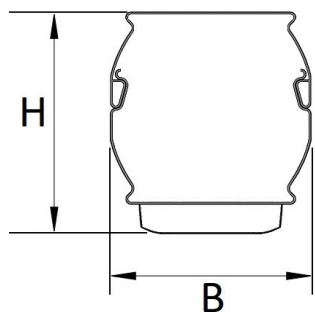

Toepassingsgebieden

- retail
- horeca
- entertainment
- distributiecentra / warehousing
- industrie