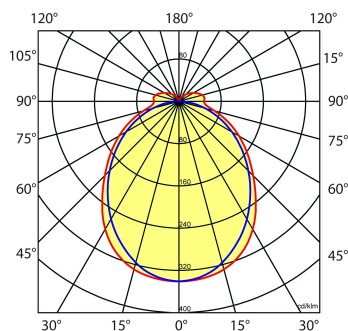

Lichtdiagram

Technische specificaties

Artikelklasse	Basisunit lichtlijn
Serie	NTS-IO
Lamptype	LED niet uitwisselbaar
Kleurtemperatuur (K)	4000 tot 4000
Met lichtbron	Ja
Aantal Norton Led Module(s)	1
Geschikt voor aantal lichtbronnen	1
Led bezetting (%)	50 %
Lamphouder	Geen
Nom. levensduur L80/B10 bij 25 °C (h)	100000
Max. systeemvermogen (W)	21
Beschermingsgraad (IP)	IP20
Beschermingsklasse volgens IEC 61140	I
Slagvastheid	IK03
Gloeidraadtest volgens IEC 60695-2-11	650 °C - 30 s
Effectieve lichtstroom volgens IEC 62722-2-1 (lm)	3500
Specifieke lichtstroom armatuur (lm/W)	166
Lichtkleur	Wit
Kleurweergave-index	80-89
Kleur consistentie (McAdam ellips)	SDCM3
Vermogensfactor	0.96
Breedte (mm)	58
Hoogte/diepte (mm)	70
Lengte (mm)	1138
Materiaal behuizing	Staal
Kleur behuizing	Wit
RAL-nummer (vergelijkbaar)	9010
RAL-nummer	9010