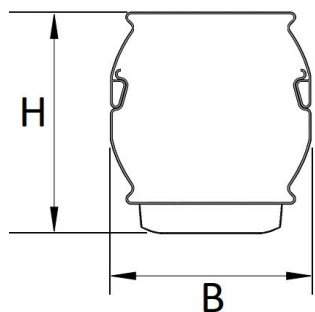

Toepassingsgebieden

- retail
- horeca
- entertainment
- distributiecentra / warehousing
- industrie

Technische specificaties

Artikelklasse	Basisunit lichtlijn
Serie	NTS-IO
Lamptype	LED niet uitwisselbaar
Kleurtemperatuur (K)	6500 tot 6500
Met lichtbron	Ja
Aantal Norton Led Module(s)	1
Led bezetting (%)	50 %
Lamphouder	Geen
Nom. levensduur L80/B10 bij 25 °C (h)	70000
Max. systeemvermogen (W)	21
Beschermingsgraad (IP)	IP20
Beschermingsklasse volgens IEC 61140	I
Slagvastheid	IK03
Gloeidraadtest volgens IEC 60695-2-11	650 °C - 30 s
Lichtkleur	Wit
Kleurweergave-index	80-89
Kleur consistentie (McAdam ellips)	SDCM3
Vermogensfactor	0.96
Breedte (mm)	58
Hoogte/diepte (mm)	70
Lengte (mm)	1138
Materiaal behuizing	Staal
Kleur behuizing	Wit
RAL-nummer (vergelijkbaar)	7016
Lichtverdeler	Diffuserlens/optiek/paneel
Lichtverdeling	Symmetrisch
Lichtuittrede	Direct
Stralingshoek	>80° - Extreem breedstralend
Voorschakelapparaat	LED regeling stroomgestuurd
Voorschakelapparaat inbegrepen	Ja
Geschikt voor noodverlichting	Ja
Noodstroomvoorziening geïntegreerd	Nee
Dimbaar DALI	Ja
Dimbaar 1-10 V	Nee
Powerfactor	0.96
Soort bedrading	Eindig
Geleiderdoorsnede (mm²)	0.5
Aansluitwijze	Overig