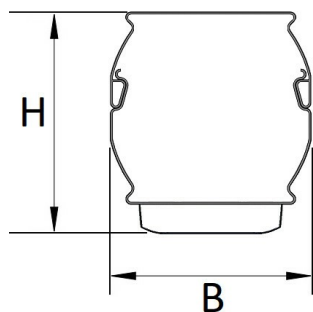

Toepassingsgebieden

- retail
- horeca
- entertainment
- distributiecentra / warehousing
- industrie

Technische specificaties

Artikelklasse	Basisunit lichtlijn
Serie	NTS-IO
Lamptype	LED niet uitwisselbaar
Kleurtemperatuur (K)	6500 tot 6500
Met lichtbron	Ja
Aantal Norton Led Module(s)	1
Led bezetting (%)	50 %
Lamphouder	Geen
Nom. levensduur L80/B10 bij 25 °C (h)	70000
Max. systeemvermogen (W)	21
Beschermingsgraad (IP)	IP20
Beschermingsklasse volgens IEC 61140	I
Slagvastheid	IK03
Gloeidraadtest volgens IEC 60695-2-11	650 °C - 30 s
Lichtkleur	Wit
Kleurweergave-index	80-89
Kleur consistentie (McAdam ellips)	SDCM3
Vermogensfactor	0.96
Breedte (mm)	58
Hoogte/diepte (mm)	70
Lengte (mm)	1138
Materiaal behuizing	Staal
Kleur behuizing	Wit
RAL-nummer (vergelijkbaar)	9016
RAL-nummer	9016
Lichtverdeler	Diffuserlens/optiek/paneel
Lichtverdeling	Symmetrisch
Lichtuittrede	Direct
Stralingshoek	>80° - Extreem breedstralend
Voorschakelapparaat	LED regeling stroomgestuurd
Voorschakelapparaat inbegrepen	Ja
Geschikt voor noodverlichting	Ja
Noodstroomvoorziening geïntegreerd	Ja
Dimbaar DALI	Ja
Dimbaar 1-10 V	Nee
Powerfactor	0.96
Soort bedrading	Eindig
Geleiderdoorsnede (mm²)	0.5