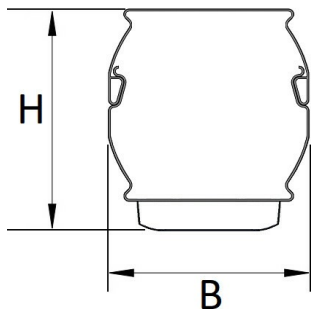

Toepassingsgebieden

- retail
- horeca
- entertainment
- distributiecentra / warehousing
- industrie

Technische specificaties

Artikelklasse	Basisunit lichtlijn
Serie	NTS-IO
Lamptype	LED niet uitwisselbaar
Kleurtemperatuur (K)	6500 tot 6500
Met lichtbron	Ja
Aantal Norton Led Module(s)	2
Led bezetting (%)	100 %
Nom. levensduur L80/B10 bij 25 °C (h)	100000
Max. systeemvermogen (W)	41
Beschermingsgraad (IP)	IP20
Beschermingsklasse volgens IEC 61140	I
Slagvastheid	IK03
Gloeidraadtest volgens IEC 60695-2-11	650 °C - 30 s
Lichtkleur	Wit
Kleurweergave-index	80-89
Kleur consistentie (McAdam ellips)	SDCM3
Vermogensfactor	0.96
Breedte (mm)	58
Hoogte/diepte (mm)	70
Lengte (mm)	1138
Materiaal behuizing	Staal
Kleur behuizing	Wit
RAL-nummer (vergelijkbaar)	9016
RAL-nummer	9016
Lichtverdeler	Diffuserlens/optiek/paneel
Lichtverdeling	Symmetrisch
Lichtuittrede	Direct
Stralingshoek	>80° - Extreem breedstralend
Voorschakelapparaat	LED regeling stroomgestuurd
Voorschakelapparaat inbegrepen	Ja
Geschikt voor noodverlichting	Ja
Noodstroomvoorziening geïntegreerd	Nee
Dimbaar DALI	Nee
Dimbaar 1-10 V	Nee
Powerfactor	0.96
Soort bedrading	Eindig
Geleiderdoorsnede (mm²)	0.5
Aansluitwijze	Overig