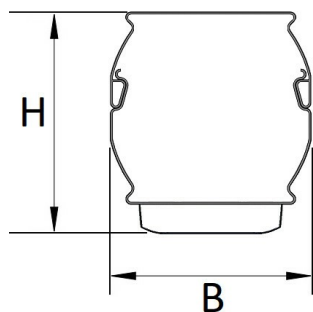

Toepassingsgebieden

- retail
- horeca
- entertainment
- distributiecentra / warehousing
- industrie

Technische specificaties

Artikelklasse	Basisunit lichtlijn
Serie	NTS-IO
Lamptype	LED niet uitwisselbaar
Kleurtemperatuur (K)	6500 tot 6500
Met lichtbron	Ja
Aantal Norton Led Module(s)	2
Led bezetting (%)	100 %
Nom. levensduur L80/B10 bij 25 °C (h)	100000
Max. systeemvermogen (W)	41
Beschermingsgraad (IP)	IP20
Beschermingsklasse volgens IEC 61140	I
Slagvastheid	IK03
Gloeidraadtest volgens IEC 60695-2-11	650 °C - 30 s
Lichtkleur	Wit
Kleurweergave-index	80-89
Kleur consistentie (McAdam ellips)	SDCM3
Vermogensfactor	0.96
Breedte (mm)	58
Hoogte/diepte (mm)	70
Lengte (mm)	1138
Materiaal behuizing	Staal
Kleur behuizing	Wit
RAL-nummer (vergelijkbaar)	9016
Lichtverdeler	Diffuserlens/optiek/paneel
Lichtverdeling	Symmetrisch
Lichtuittrede	Direct
Stralingshoek	>80° - Extreem breedstralend
Voorschakelapparaat	LED regeling stroomgestuurd
Voorschakelapparaat inbegrepen	Ja
Geschikt voor noodverlichting	Ja
Noodstroomvoorziening geïntegreerd	Nee
Dimbaar DALI	Nee
Dimbaar 1-10 V	Nee
Powerfactor	0.96
Soort bedrading	Eindig
Geleiderdoorsnede (mm²)	0.5
Aansluitwijze	Overig
Nom. omgevingstemperatuur volgens IEC62722-2-1 (°C)	10 tot 40