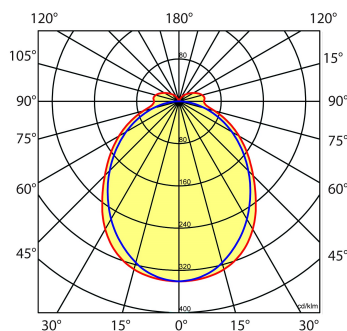

Lichtdiagram

Technische specificaties

Artikelklasse	Basisunit lichtlijn
Serie	NTS-IO
Lamptype	LED niet uitwisselbaar
Kleurtemperatuur (K)	4000 tot 4000
Met lichtbron	Ja
Aantal Norton Led Module(s)	1
Geschikt voor aantal lichtbronnen	1
Led bezetting (%)	100 %
Lamphouder	Geen
Nom. levensduur L80/B10 bij 25 °C (h)	100000
Max. systeemvermogen (W)	41
Beschermingsgraad (IP)	IP20
Beschermingsklasse volgens IEC 61140	I
Slagvastheid	IK03
Gloeidraadtest volgens IEC 60695-2-11	650 °C - 30 s
Effectieve lichtstroom volgens IEC 62722-2-1 (lm)	7000
Specifieke lichtstroom armatuur (lm/W)	170
Lichtkleur	Wit
Kleurweergave-index	80-89
Kleur consistentie (McAdam ellips)	SDCM3
Vermogensfactor	0.96
Breedte (mm)	58
Hoogte/diepte (mm)	70
Lengte (mm)	1138
Materiaal behuizing	Staal
Kleur behuizing	Wit
RAL-nummer (vergelijkbaar)	9016
RAL-nummer	9010