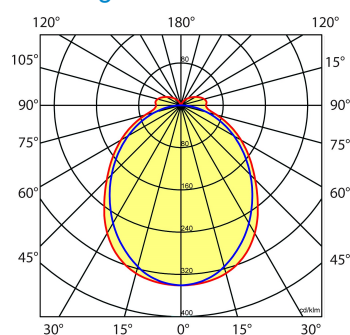

Lichtdiagram

Technische specificaties

Artikelklasse	Basisunit lichtlijn
Serie	NTS-IO
Lamptype	LED niet uitwisselbaar
Kleurtemperatuur (K)	4000 tot 4000
Met lichtbron	Ja
Aantal Norton Led Module(s)	1
Geschikt voor aantal lichtbronnen	1
Led bezetting (%)	100 %
Lamphouder	Geen
Nom. levensduur L80/B10 bij 25 °C (h)	100000
Max. systeemvermogen (W)	41
Beschermingsgraad (IP)	IP20
Beschermingsklasse volgens IEC 61140	I
Slagvastheid	IK03
Gloeidraadtest volgens IEC 60695-2-11	650 °C - 30 s
Effectieve lichtstroom volgens IEC 62722-2-1 (lm)	7000
Specifieke lichtstroom armatuur (lm/W)	170
Lichtkleur	Wit
Kleurweergave-index	80-89
Kleur consistentie (McAdam ellips)	SDCM3
Vermogensfactor	0.96
Breedte (mm)	58
Hoogte/diepte (mm)	70
Lengte (mm)	1138
Materiaal behuizing	Staal
Kleur behuizing	Wit
RAL-nummer (vergelijkbaar)	9016
RAL-nummer	9016