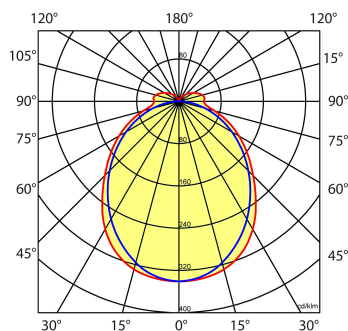

Lichtdiagram

Technische specificaties

Artikelklasse	Basisunit lichtlijn
Serie	NTS-IO
Lamptype	LED niet uitwisselbaar
Kleurtemperatuur (K)	4000 tot 4000
Met lichtbron	Ja
Aantal Norton Led Module(s)	1
Geschikt voor aantal lichtbronnen	1
Led bezetting (%)	100 %
Lamphouder	Geen
Nom. levensduur L80/B10 bij 25 °C (h)	100000
Max. systeemvermogen (W)	41
Beschermingsgraad (IP)	IP20
Beschermingsklasse volgens IEC 61140	I
Slagvastheid	IK03
Gloeidraadtest volgens IEC 60695-2-11	650 °C - 30 s
Effectieve lichtstroom volgens IEC 62722-2-1 (lm)	7000
Specifieke lichtstroom armatuur (lm/W)	170
Lichtkleur	Wit
Kleurweergave-index	80-89
Kleur consistentie (McAdam ellips)	SDCM3
Vermogensfactor	0.96
Breedte (mm)	58
Hoogte/diepte (mm)	70
Lengte (mm)	1138
Materiaal behuizing	Staal
Kleur behuizing	Wit
RAL-nummer (vergelijkbaar)	9016
RAL-nummer	9010