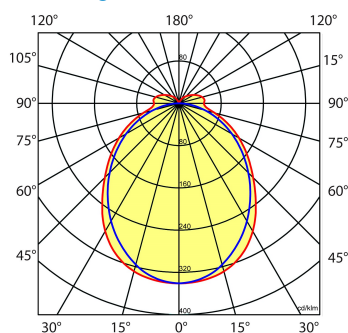

Lichtdiagram

Technische specificaties

Artikelklasse	Basisunit lichtlijn
Serie	NTS-IO
Lamptype	LED niet uitwisselbaar
Kleurtemperatuur (K)	4000 tot 4000
Met lichtbron	Ja
Aantal Norton Led Module(s)	1
Geschikt voor aantal lichtbronnen	1
Led bezetting (%)	100 %
Lamphouder	Geen
Nom. levensduur L80/B10 bij 25 °C (h)	100000
Max. systeemvermogen (W)	41
Beschermingsgraad (IP)	IP20
Beschermingsklasse volgens IEC 61140	I
Slagvastheid	IK03
Gloeidraadtest volgens IEC 60695-2-11	650 °C - 30 s
Effectieve lichtstroom volgens IEC 62722-2-1 (lm)	7000
Specifieke lichtstroom armatuur (lm/W)	170
Lichtkleur	Wit
Kleurweergave-index	80-89
Kleur consistentie (McAdam ellips)	SDCM3
Vermogensfactor	0.96
Breedte (mm)	58
Hoogte/diepte (mm)	70
Lengte (mm)	1138
Materiaal behuizing	Staal
Kleur behuizing	Wit
RAL-nummer (vergelijkbaar)	9016
RAL-nummer	9010