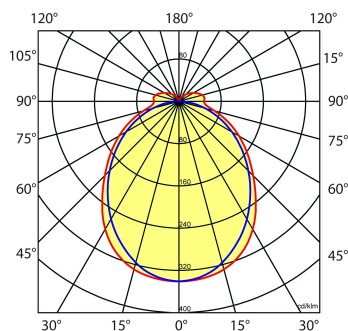

Lichtdiagram

Technische specificaties

Artikelklasse	Basisunit lichtlijn
Serie	NTS-IO
Lamptype	LED niet uitwisselbaar
Kleurtemperatuur (K)	4000 tot 4000
Met lichtbron	Ja
Aantal Norton Led Module(s)	1
Geschikt voor aantal lichtbronnen	1
Led bezetting (%)	100 %
Lamphouder	Geen
Nom. levensduur L80/B10 bij 25 °C (h)	100000
Max. systeemvermogen (W)	41
Beschermingsgraad (IP)	IP20
Beschermingsklasse volgens IEC 61140	I
Slagvastheid	IK03
Gloeidraadtest volgens IEC 60695-2-11	650 °C - 30 s
Effectieve lichtstroom volgens IEC 62722-2-1 (lm)	7000
Specifieke lichtstroom armatuur (lm/W)	170
Lichtkleur	Wit
Kleurweergave-index	80-89
Kleur consistentie (McAdam ellips)	SDCM3
Vermogensfactor	0.96
Breedte (mm)	58
Hoogte/diepte (mm)	70
Lengte (mm)	1138
Materiaal behuizing	Staal
Kleur behuizing	Wit
RAL-nummer (vergelijkbaar)	9016
RAL-nummer	9016