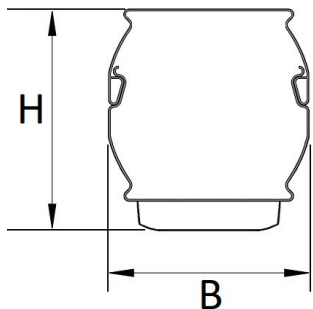

Toepassingsgebieden

- retail
- horeca
- entertainment
- distributiecentra / warehousing
- industrie

Technische specificaties

Artikelklasse	Basisunit lichtlijn
Serie	NTS-IO
Lamptype	LED niet uitwisselbaar
Kleurtemperatuur (K)	6500 tot 6500
Met lichtbron	Ja
Aantal Norton Led Module(s)	2
Led bezetting (%)	100 %
Nom. levensduur L80/B10 bij 25 °C (h)	100000
Max. systeemvermogen (W)	41
Beschermingsgraad (IP)	IP20
Beschermingsklasse volgens IEC 61140	I
Slagvastheid	IK03
Gloeidraadtest volgens IEC 60695-2-11	650 °C - 30 s
Lichtkleur	Wit
Kleurweergave-index	80-89
Kleur consistentie (McAdam ellips)	SDCM3
Vermogensfactor	0.96
Breedte (mm)	58
Hoogte/diepte (mm)	70
Lengte (mm)	1138
Materiaal behuizing	Staal
Kleur behuizing	Wit
RAL-nummer (vergelijkbaar)	9016
RAL-nummer	9016
Lichtverdeler	Diffuserlens/optiek/paneel
Lichtverdeling	Symmetrisch
Lichtuittrede	Direct
Stralingshoek	>80° - Extreem breedstralend
Voorschakelapparaat	LED regeling stroomgestuurd
Voorschakelapparaat inbegrepen	Ja
Geschikt voor noodverlichting	Ja
Noodstroomvoorziening geïntegreerd	Ja
Dimbaar DALI	Ja
Dimbaar 1-10 V	Nee
Powerfactor	0.96
Soort bedrading	Eindig
Geleiderdoorsnede (mm²)	0.5
Aansluitwijze	Overig