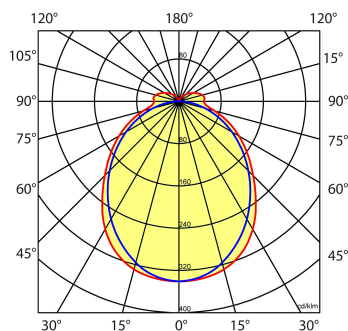

Lichtdiagram

Technische specificaties

Artikelklasse	Basisunit lichtlijn
Serie	NTS-IO
Lamptype	LED niet uitwisselbaar
Kleurtemperatuur (K)	4000 tot 4000
Met lichtbron	Ja
Aantal Norton Led Module(s)	1
Geschikt voor aantal lichtbronnen	1
Led bezetting (%)	50 %
Lamphouder	Geen
Nom. levensduur L80/B10 bij 25 °C (h)	100000
Max. systeemvermogen (W)	40
Beschermingsgraad (IP)	IP20
Beschermingsklasse volgens IEC 61140	I
Slagvastheid	IK03
Gloeidraadtest volgens IEC 60695-2-11	650 °C - 30 s
Effectieve lichtstroom volgens IEC 62722-2-1 (lm)	7000
Specifieke lichtstroom armatuur (lm/W)	175
Lichtkleur	Wit
Kleurweergave-index	80-89
Kleur consistentie (McAdam ellips)	SDCM3
Vermogensfactor	0.96
Breedte (mm)	58
Hoogte/diepte (mm)	70
Lengte (mm)	2276
Materiaal behuizing	Staal
Kleur behuizing	Wit
RAL-nummer (vergelijkbaar)	9016
RAL-nummer	9010