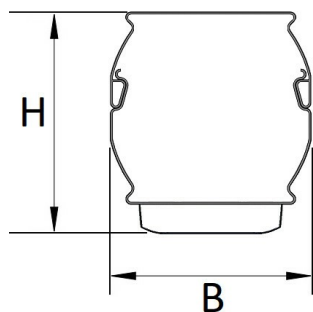

Toepassingsgebieden

- retail
- horeca
- entertainment
- distributiecentra / warehousing
- industrie

Technische specificaties

Artikelklasse	Basisunit lichtlijn
Serie	NTS-IO
Lamptype	LED niet uitwisselbaar
Kleurtemperatuur (K)	6500 tot 6500
Met lichtbron	Ja
Aantal Norton Led Module(s)	2
Led bezetting (%)	50 %
Nom. levensduur L80/B10 bij 25 °C (h)	100000
Max. systeemvermogen (W)	40
Beschermingsgraad (IP)	IP20
Beschermingsklasse volgens IEC 61140	I
Slagvastheid	IK03
Gloeidraadtest volgens IEC 60695-2-11	650 °C - 30 s
Lichtkleur	Wit
Kleurweergave-index	80-89
Kleur consistentie (McAdam ellips)	SDCM3
Vermogensfactor	0.96
Breedte (mm)	58
Hoogte/diepte (mm)	70
Lengte (mm)	2276
Materiaal behuizing	Staal
Kleur behuizing	Wit
RAL-nummer (vergelijkbaar)	9016
Lichtverdeler	Diffuserlens/optiek/paneel
Lichtverdeling	Symmetrisch
Lichtuittrede	Direct
Stralingshoek	>80° - Extreem breedstralend
Voorschakelapparaat	LED regeling stroomgestuurd
Voorschakelapparaat inbegrepen	Ja
Geschikt voor noodverlichting	Ja
Noodstroomvoorziening geïntegreerd	Nee
Dimbaar DALI	Nee
Dimbaar 1-10 V	Nee
Powerfactor	0.96
Soort bedrading	Eindig
Geleiderdoorsnede (mm²)	0.5
Aansluitwijze	Overig
Nom. omgevingstemperatuur volgens IEC62722-2-1 (°C)	10 tot 40