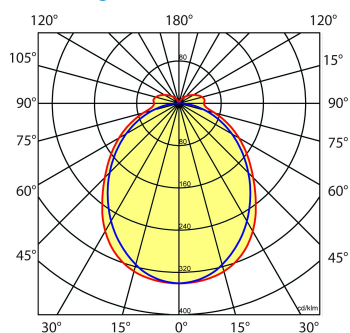

Lichtdiagram

Technische specificaties

Artikelklasse	Basisunit lichtlijn
Serie	NTS-IO
Lamptype	LED niet uitwisselbaar
Kleurtemperatuur (K)	4000 tot 4000
Met lichtbron	Ja
Aantal Norton Led Module(s)	1
Geschikt voor aantal lichtbronnen	1
Led bezetting (%)	50 %
Lamphouder	Geen
Nom. levensduur L80/B10 bij 25 °C (h)	100000
Max. systeemvermogen (W)	40
Beschermingsgraad (IP)	IP20
Beschermingsklasse volgens IEC 61140	I
Slagvastheid	IK03
Gloeidraadtest volgens IEC 60695-2-11	650 °C - 30 s
Effectieve lichtstroom volgens IEC 62722-2-1 (lm)	7000
Specifieke lichtstroom armatuur (lm/W)	175
Lichtkleur	Wit
Kleurweergave-index	80-89
Kleur consistentie (McAdam ellips)	SDCM3
Vermogensfactor	0.96
Breedte (mm)	58
Hoogte/diepte (mm)	70
Lengte (mm)	2276
Materiaal behuizing	Staal
Kleur behuizing	Wit
RAL-nummer (vergelijkbaar)	9016
RAL-nummer	9016