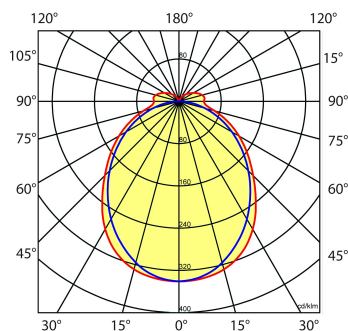

Lichtdiagram

Technische specificaties

Artikelklasse	Basisunit lichtlijn
Serie	NTS-IO
Lamptype	LED niet uitwisselbaar
Kleurtemperatuur (K)	4000 tot 4000
Met lichtbron	Ja
Aantal Norton Led Module(s)	1
Geschikt voor aantal lichtbronnen	1
Led bezetting (%)	50 %
Lamphouder	Geen
Nom. levensduur L80/B10 bij 25 °C (h)	100000
Max. systeemvermogen (W)	40
Beschermingsgraad (IP)	IP20
Beschermingsklasse volgens IEC 61140	I
Slagvastheid	IK03
Gloeidraadtest volgens IEC 60695-2-11	650 °C - 30 s
Effectieve lichtstroom volgens IEC 62722-2-1 (lm)	7000
Specifieke lichtstroom armatuur (lm/W)	175
Lichtkleur	Wit
Kleurweergave-index	80-89
Kleur consistentie (McAdam ellips)	SDCM3
Vermogensfactor	0.96
Breedte (mm)	58
Hoogte/diepte (mm)	70
Lengte (mm)	2276
Materiaal behuizing	Staal
Kleur behuizing	Wit
RAL-nummer (vergelijkbaar)	9016
RAL-nummer	9016