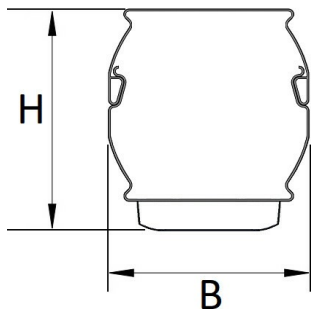

Toepassingsgebieden

- retail
- horeca
- entertainment
- distributiecentra / warehousing
- industrie

Technische specificaties

Artikelklasse	Basisunit lichtlijn
Serie	NTS-IO
Lamptype	LED niet uitwisselbaar
Kleurtemperatuur (K)	6500 tot 6500
Met lichtbron	Ja
Aantal Norton Led Module(s)	2
Led bezetting (%)	50 %
Nom. levensduur L80/B10 bij 25 °C (h)	100000
Max. systeemvermogen (W)	40
Beschermingsgraad (IP)	IP20
Beschermingsklasse volgens IEC 61140	I
Slagvastheid	IK03
Gloeidraadtest volgens IEC 60695-2-11	650 °C - 30 s
Lichtkleur	Wit
Kleurweergave-index	80-89
Kleur consistentie (McAdam ellips)	SDCM3
Vermogensfactor	0.96
Breedte (mm)	58
Hoogte/diepte (mm)	70
Lengte (mm)	2276
Materiaal behuizing	Staal
Kleur behuizing	Wit
RAL-nummer (vergelijkbaar)	9016
Lichtverdeler	Diffuserlens/optiek/paneel
Lichtverdeling	Symmetrisch
Lichtuittrede	Direct
Stralingshoek	>80° - Extreem breedstralend
Voorschakelapparaat	LED regeling stroomgestuurd
Voorschakelapparaat inbegrepen	Ja
Geschikt voor noodverlichting	Ja
Noodstroomvoorziening geïntegreerd	Nee
Dimbaar DALI	Ja
Dimbaar 1-10 V	Nee
Powerfactor	0.96
Soort bedrading	Eindig
Geleiderdoorsnede (mm²)	0.5
Aansluitwijze	Overig
Nom. omgevingstemperatuur volgens IEC62722-2-1 (°C)	10 tot 40