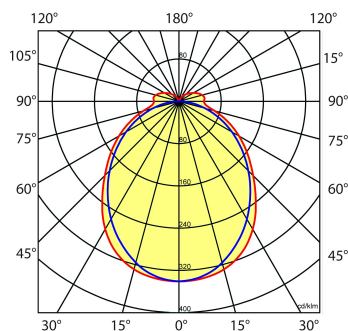

Lichtdiagram

Technische specificaties

Artikelklasse	Basisunit lichtlijn
Serie	NTS-IO
Lamptype	LED niet uitwisselbaar
Kleurtemperatuur (K)	4000 tot 4000
Met lichtbron	Ja
Aantal Norton Led Module(s)	1
Geschikt voor aantal lichtbronnen	1
Led bezetting (%)	100 %
Lamphouder	Geen
Nom. levensduur L80/B10 bij 25 °C (h)	100000
Max. systeemvermogen (W)	76
Beschermingsgraad (IP)	IP20
Beschermingsklasse volgens IEC 61140	I
Slagvastheid	IK03
Gloeidraadtest volgens IEC 60695-2-11	650 °C - 30 s
Effectieve lichtstroom volgens IEC 62722-2-1 (lm)	14000
Specifieke lichtstroom armatuur (lm/W)	184
Lichtkleur	Wit
Kleurweergave-index	80-89
Kleur consistentie (McAdam ellips)	SDCM3
Vermogensfactor	0.96
Breedte (mm)	58
Hoogte/diepte (mm)	70
Lengte (mm)	2276
Materiaal behuizing	Staal
Kleur behuizing	Wit
RAL-nummer (vergelijkbaar)	9010
RAL-nummer	9010