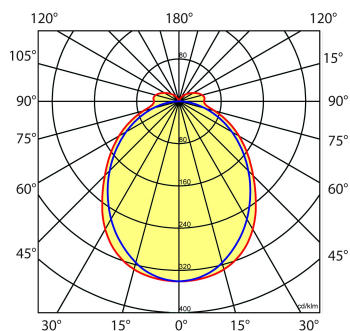

Lichtdiagram

Technische specificaties

Artikelklasse	Basisunit lichtlijn
Serie	NTS-IO
Lamptype	LED niet uitwisselbaar
Kleurtemperatuur (K)	4000 tot 4000
Met lichtbron	Ja
Aantal Norton Led Module(s)	1
Geschikt voor aantal lichtbronnen	1
Led bezetting (%)	100 %
Lamphouder	Geen
Nom. levensduur L80/B10 bij 25 °C (h)	100000
Max. systeemvermogen (W)	76
Beschermingsgraad (IP)	IP20
Beschermingsklasse volgens IEC 61140	I
Slagvastheid	IK03
Gloeidraadtest volgens IEC 60695-2-11	650 °C - 30 s
Effectieve lichtstroom volgens IEC 62722-2-1 (lm)	14000
Specifieke lichtstroom armatuur (lm/W)	184
Lichtkleur	Wit
Kleurweergave-index	80-89
Kleur consistentie (McAdam ellips)	SDCM3
Vermogensfactor	0.96
Breedte (mm)	58
Hoogte/diepte (mm)	70
Lengte (mm)	2276
Materiaal behuizing	Staal
Kleur behuizing	Wit
RAL-nummer (vergelijkbaar)	9016
RAL-nummer	9016