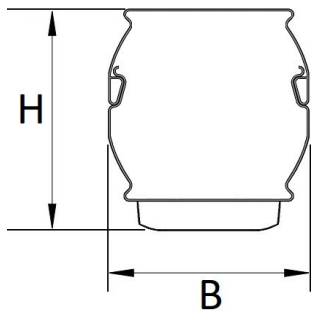

Toepassingsgebieden

- retail
- horeca
- entertainment
- distributiecentra / warehousing
- industrie

Technische specificaties

Artikelklasse	Basisunit lichtlijn
Serie	NTS-IO
Lamptype	LED niet uitwisselbaar
Kleurtemperatuur (K)	6500 tot 6500
Met lichtbron	Ja
Aantal Norton Led Module(s)	4
Led bezetting (%)	100 %
Lamphouder	Geen
Nom. levensduur L80/B10 bij 25 °C (h)	100000
Max. systeemvermogen (W)	75
Beschermingsgraad (IP)	IP20
Beschermingsklasse volgens IEC 61140	I
Slagvastheid	IK03
Gloeidraadtest volgens IEC 60695-2-11	650 °C - 30 s
Lichtkleur	Wit
Kleurweergave-index	80-89
Kleur consistentie (McAdam ellips)	SDCM3
Vermogensfactor	0.96
Breedte (mm)	58
Hoogte/diepte (mm)	70
Lengte (mm)	2276
Materiaal behuizing	Staal
Kleur behuizing	Wit
RAL-nummer (vergelijkbaar)	7016
Lichtverdeler	Diffuserlens/optiek/paneel
Lichtverdeling	Symmetrisch
Lichtuittrede	Direct
Stralingshoek	>80° - Extreem breedstralend
Voorschakelapparaat	LED regeling stroomgestuurd
Voorschakelapparaat inbegrepen	Ja
Geschikt voor noodverlichting	Ja
Noodstroomvoorziening geïntegreerd	Ja
Dimbaar DALI	Nee
Dimbaar 1-10 V	Nee
Powerfactor	0.96
Soort bedrading	Eindig
Geleiderdoorsnede (mm²)	0.5
Aansluitwijze	Overig