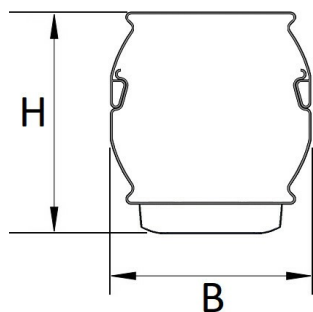

Toepassingsgebieden

- retail
- horeca
- entertainment
- distributiecentra / warehousing
- industrie

Technische specificaties

Artikelklasse	Basisunit lichtlijn
Serie	NTS-IO
Lamptype	LED niet uitwisselbaar
Kleurtemperatuur (K)	6500 tot 6500
Met lichtbron	Ja
Aantal Norton Led Module(s)	4
Led bezetting (%)	100 %
Lamphouder	Geen
Nom. levensduur L80/B10 bij 25 °C (h)	100000
Max. systeemvermogen (W)	75
Beschermingsgraad (IP)	IP20
Beschermingsklasse volgens IEC 61140	I
Slagvastheid	IK03
Gloeidraadtest volgens IEC 60695-2-11	650 °C - 30 s
Lichtkleur	Wit
Kleurweergave-index	80-89
Kleur consistentie (McAdam ellips)	SDCM3
Vermogensfactor	0.96
Breedte (mm)	58
Hoogte/diepte (mm)	70
Lengte (mm)	2276
Materiaal behuizing	Staal
Kleur behuizing	Wit
RAL-nummer (vergelijkbaar)	9016
RAL-nummer	9016
Lichtverdeler	Diffuserlens/optiek/paneel
Lichtverdeling	Symmetrisch
Lichtuittrede	Direct
Stralingshoek	>80° - Extreem breedstralend
Voorschakelapparaat	LED regeling stroomgestuurd
Voorschakelapparaat inbegrepen	Ja
Geschikt voor noodverlichting	Ja
Noodstroomvoorziening geïntegreerd	Ja
Dimbaar DALI	Nee
Dimbaar 1-10 V	Nee
Powerfactor	0.96
Soort bedrading	Eindig
Geleiderdoorsnede (mm²)	0.5