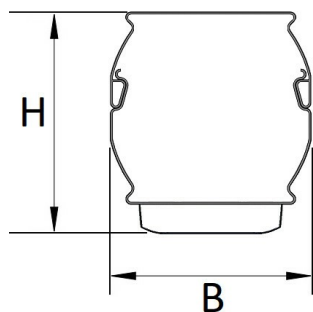

Toepassingsgebieden

- retail
- horeca
- entertainment
- distributiecentra / warehousing
- industrie

Technische specificaties

Artikelklasse	Basisunit lichtlijn
Serie	NTS-IO
Lamptype	LED niet uitwisselbaar
Kleurtemperatuur (K)	6500 tot 6500
Met lichtbron	Ja
Aantal Norton Led Module(s)	4
Led bezetting (%)	100 %
Lamphouder	Geen
Nom. levensduur L80/B10 bij 25 °C (h)	100000
Max. systeemvermogen (W)	75
Beschermingsgraad (IP)	IP20
Beschermingsklasse volgens IEC 61140	I
Slagvastheid	IK03
Gloeidraadtest volgens IEC 60695-2-11	650 °C - 30 s
Lichtkleur	Wit
Kleurweergave-index	80-89
Kleur consistentie (McAdam ellips)	SDCM3
Vermogensfactor	0.96
Breedte (mm)	58
Hoogte/diepte (mm)	70
Lengte (mm)	2276
Materiaal behuizing	Staal
Kleur behuizing	Wit
RAL-nummer (vergelijkbaar)	7016
Lichtverdeler	Diffuserlens/optiek/paneel
Lichtverdeling	Symmetrisch
Lichtuittrede	Direct
Stralingshoek	>80° - Extreem breedstralend
Voorschakelapparaat	LED regeling stroomgestuurd
Voorschakelapparaat inbegrepen	Ja
Geschikt voor noodverlichting	Ja
Noodstroomvoorziening geïntegreerd	Nee
Dimbaar DALI	Ja
Dimbaar 1-10 V	Nee
Powerfactor	0.96
Soort bedrading	Eindig
Geleiderdoorsnede (mm²)	0.5
Aansluitwijze	Overig