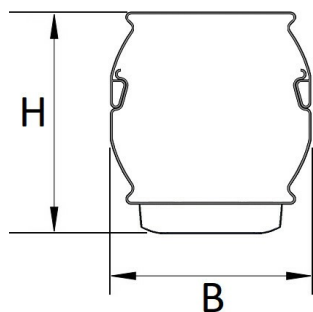

Toepassingsgebieden

- retail
- horeca
- entertainment
- distributiecentra / warehousing
- industrie

Technische specificaties

Artikelklasse	Basisunit lichtlijn
Serie	NTS-IO
Lamptype	LED niet uitwisselbaar
Kleurtemperatuur (K)	6500 tot 6500
Met lichtbron	Ja
Aantal Norton Led Module(s)	4
Led bezetting (%)	100 %
Lamphouder	Geen
Nom. levensduur L80/B10 bij 25 °C (h)	100000
Max. systeemvermogen (W)	75
Beschermingsgraad (IP)	IP20
Beschermingsklasse volgens IEC 61140	I
Slagvastheid	IK03
Gloeidraadtest volgens IEC 60695-2-11	650 °C - 30 s
Lichtkleur	Wit
Kleurweergave-index	80-89
Kleur consistentie (McAdam ellips)	SDCM3
Vermogensfactor	0.96
Breedte (mm)	58
Hoogte/diepte (mm)	70
Lengte (mm)	2276
Materiaal behuizing	Staal
Kleur behuizing	Wit
RAL-nummer (vergelijkbaar)	9016
RAL-nummer	9016
Lichtverdeler	Diffuserlens/optiek/paneel
Lichtverdeling	Symmetrisch
Lichtuittrede	Direct
Stralingshoek	>80° - Extreem breedstralend
Voorschakelapparaat	LED regeling stroomgestuurd
Voorschakelapparaat inbegrepen	Ja
Geschikt voor noodverlichting	Ja
Noodstroomvoorziening geïntegreerd	Nee
Dimbaar DALI	Ja
Dimbaar 1-10 V	Nee
Powerfactor	0.96
Soort bedrading	Eindig
Geleiderdoorsnede (mm²)	0.5